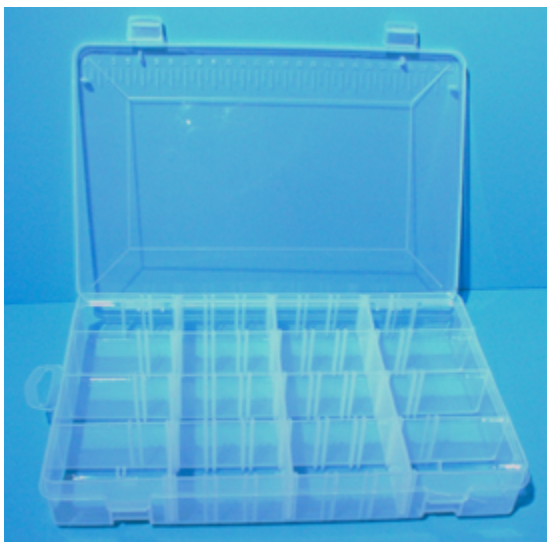

572 000 transparent klar VE 1
Grösse: **33 x 22 cm** / Höhe: 4,5cm
24 Fächer à 5,2 x 5,2cm / fixe Einteilung

572 001 transparent matt VE 1
Grösse: **27.5 x 18 cm** / Höhe: 4cm
16 Fächer variabel einteilbar
Deckel mit Massstab

572 002 transparent matt VE 1
Grösse: **35.5 x 22 cm** / Höhe: 3cm
22 Fächer variabel einteilbar