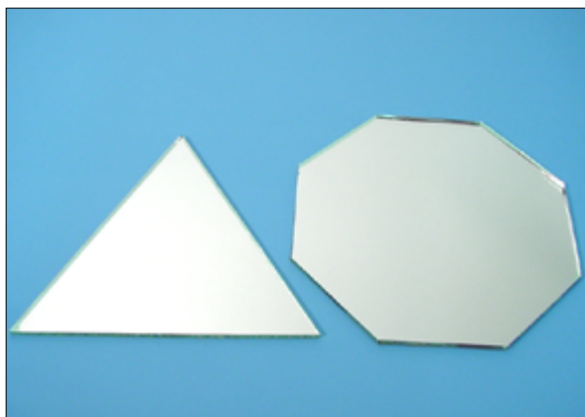

Glasspiegel rund

20mm	SB à 10 Stk	VE 5	580 001
20mm		VE 25	580 002
30mm		VE 25	580 003
40mm		VE 25	580 004
50mm		VE 25	580 005
60mm		VE 25	580 006
80mm		VE 25	580 008
100mm		VE 25	580 010
120mm		VE 10	580 012
150mm		VE 10	580 015
180mm		VE 5	580 018
240mm		VE 5	580 024

Glasspiegel quadratisch

20mm	SB à 10 Stk	VE 5	580 101
20mm		VE 25	580 102
40mm		VE 25	580 104
50mm		VE 25	580 105
60mm		VE 25	580 106
80mm		VE 25	580 108
100mm		VE 25	580 110
120mm		VE 10	580 112
150mm		VE 10	580 115
180mm		VE 5	580 118
240mm		VE 5	580 124
210x148mm	A5	VE 10	580 521
297x148mm	A4	VE 5	580 529

Glasspiegel oval

5.7 x 10 cm	VE 25	580 210
7.0 x 12 cm	VE 25	580 212
8.7 x 15 cm	VE 10	580 215
10.5 x 18 cm	VE 5	580 218
14 x 24 cm	VE 5	580 224

Glasspiegel herzförmig

80mm	VE 25	580 308
100mm	VE 25	580 310
120mm	VE 10	580 312
150mm	VE 10	580 315
180mm	VE 5	580 318
240mm	VE 5	580 324