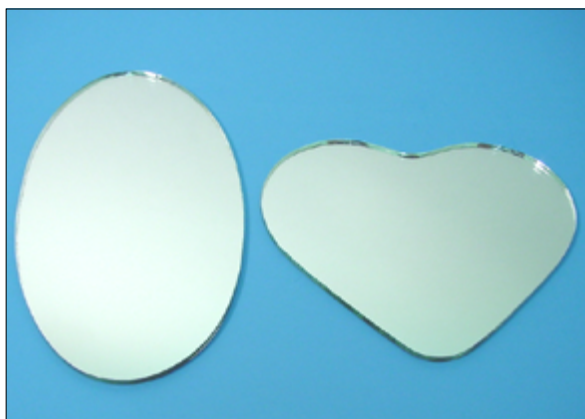

Glasspiegel rund

20mm	SB à 10 Stk	VE 5	580 001
20mm		VE 25	580 002
30mm		VE 25	580 003
40mm		VE 25	580 004
50mm		VE 25	580 005
60mm		VE 25	580 006
80mm		VE 25	580 008
100mm		VE 25	580 010
120mm		VE 10	580 012
150mm		VE 10	580 015
180mm		VE 5	580 018
240mm		VE 5	580 024

Glasspiegel quadratisch

20mm	SB à 10 Stk	VE 5	580 101
20mm		VE 25	580 102
40mm		VE 25	580 104
50mm		VE 25	580 105
60mm		VE 25	580 106
80mm		VE 25	580 108
100mm		VE 25	580 110
120mm		VE 10	580 112
150mm		VE 10	580 115
180mm		VE 5	580 118
240mm		VE 5	580 124
210x148mm	A5	VE 10	580 521
297x148mm	A4	VE 5	580 529

Glasspiegel oval

5.7 x 10 cm	VE 25	580 210
7.0 x 12 cm	VE 25	580 212
8.7 x 15 cm	VE 10	580 215
10.5 x 18 cm	VE 5	580 218
14 x 24 cm	VE 5	580 224

Glasspiegel herzförmig

80mm	VE 25	580 308
100mm	VE 25	580 310
120mm	VE 10	580 312
150mm	VE 10	580 315
180mm	VE 5	580 318
240mm	VE 5	580 324

Glasspiegel dreieckig

40mm	VE 25	580 404
100mm	VE 25	580 410
120mm	VE 10	580 412
150mm	VE 10	580 415

Glasspiegel achteckig

80mm	VE 25	580 808
100mm	VE 25	580 810
120mm	VE 10	580 812
150mm	VE 10	580 815
240mm	VE 5	580 824