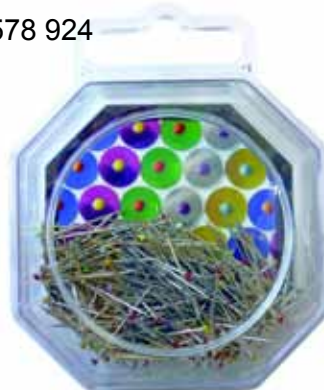

Knopf

Auge

**Kettelstifte** 45mm, Bt à 100 Stk VE 5  
 522 511 mit **Auge**, silber  
 522 512 mit **Auge**, gold  
 522 513 mit **Knopf**, silber  
 522 514 mit **Knopf**, gold

**Kettelstifte** mit Kugelkopf silber VE 5  
 522 515 **40mm** à 50 Stück  
 522 516 **70mm** à 20 Stück

**Stecknadeln** VE 1  
 578 923 ca.700 St 18mm, 50g

**Stecknadeln**  
 578 914 16 mm / 25g VE 1  
 578 919 19 mm / 30g VE 12

578 923

**Stecknadeln mit farbigen Köpfen!!**

578 924

578 925

**Stecknadeln**  
 578 922 22 mm VE 1  
 578 930 30 mm VE 1  
 578 938 38 mm VE 1