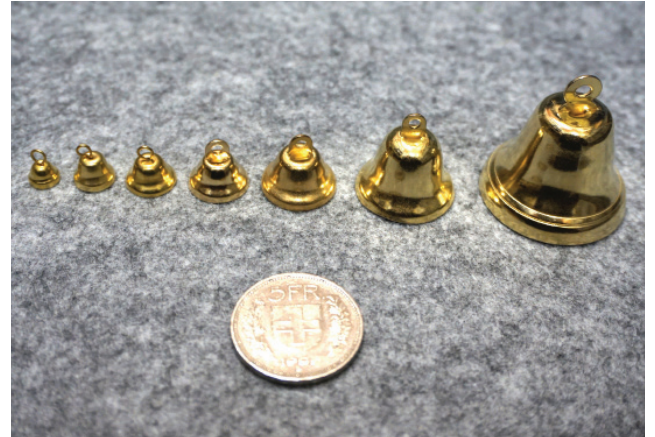

**Glocken Nickel**

8 mm	VE 100	571 408
8 mm	VE 5	571 4080
11 mm	VE 100	571 411
11 mm	VE 5	571 4110
14 mm	VE 100	571 414
14 mm	VE 5	571 4140
17 mm	VE 100	571 417
17 mm	VE 5	571 4170
22 mm	VE 100	571 422
22 mm	VE 5	571 4220
28 mm	VE 80	571 428
28 mm	VE 4	571 4280
38 mm	VE 10	571 438
38 mm	VE 2	571 4380

**Glocken Messing**

8 mm	VE 100	571 508
8 mm	VE 10	571 5080
11 mm	VE 100	571 511
11 mm	VE 5	571 5110
14 mm	VE 100	571 514
14 mm	VE 5	571 5140
17 mm	VE 100	571 517
17 mm	VE 5	571 5170
22 mm	VE 100	571 522
22 mm	VE 5	571 5220
28 mm	VE 80	571 528
28 mm	VE 4	571 5280
38 mm	VE 10	571 538
38 mm	VE 2	571 5380

**Kuhglocken Messing**

14 mm	VE 100	571 614
14 mm	VE 5	571 6140
20 mm	VE 100	571 620
20 mm	VE 5	571 6200
26 mm	VE 50	571 626
26 mm	VE 1	571 6260
30 mm	VE 5	571 627
40 mm	VE 5	571 628

**Kuhglocken rot, mit Kreuz**

26 mm	VE 5	571 630
35 mm	VE 5	571 631
45 mm	VE 5	571 632