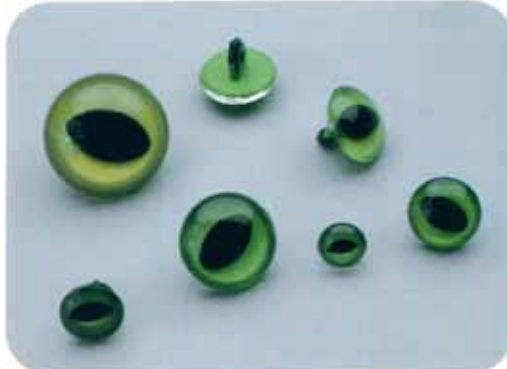

Sortimentskasten

VE 1 572 000

Federscheiben Metall,

VE 10

572 012 für Grösse 8mm
572 015 für Grösse 10+12mm
572 016 für Grösse 14+16mm
572 017 für Grösse 18mm

Plexi-Augen gelb

VE 10

8 mm	572 208
10 mm	572 210
12 mm	572 212
14 mm	572 214
16 mm	572 216
18 mm	572 218

Plexi-Augen grün / Katzenaugen

VE 10

8 mm	572 708
10 mm	572 710
12 mm	572 712
14 mm	572 714
16 mm	572 716
18 mm	572 718

Plexi-Augen braun

VE 10

8 mm	572 808
10 mm	572 810
12 mm	572 812
14 mm	572 814
16 mm	572 816
18 mm	572 818

Eulenaugen m.Oese Plexi VE 10

572 082 12mm
572 084 14mm
572 087 17mm

Augen schwarz z.Kleben, VE 10

572 108 8mm / 572 110 10mm
572 112 12mm / 572 114 14mm