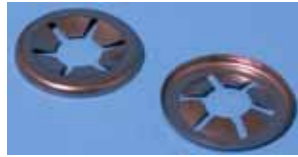

Sortimentskasten

VE 1 572 000

Federscheiben Metall,

VE 10

572 012 für Grösse 8mm
572 015 für Grösse 10+12mm
572 016 für Grösse 14+16mm
572 017 für Grösse 18mm

Plexi-Augen gelb

VE 10

8 mm	572 208
10 mm	572 210
12 mm	572 212
14 mm	572 214
16 mm	572 216
18 mm	572 218

Plexi-Augen grün / Katzenaugen

VE 10

8 mm	572 708
10 mm	572 710
12 mm	572 712
14 mm	572 714
16 mm	572 716
18 mm	572 718

Plexi-Augen braun

VE 10

8 mm	572 808
10 mm	572 810
12 mm	572 812
14 mm	572 814
16 mm	572 816
18 mm	572 818

Eulenaugen m.Oese Plexi VE 10

572 082 12mm
572 084 14mm
572 087 17mm

Augen schwarz z.Kleben, VE 10

572 108 8mm / 572 110 10mm
572 112 12mm / 572 114 14mm