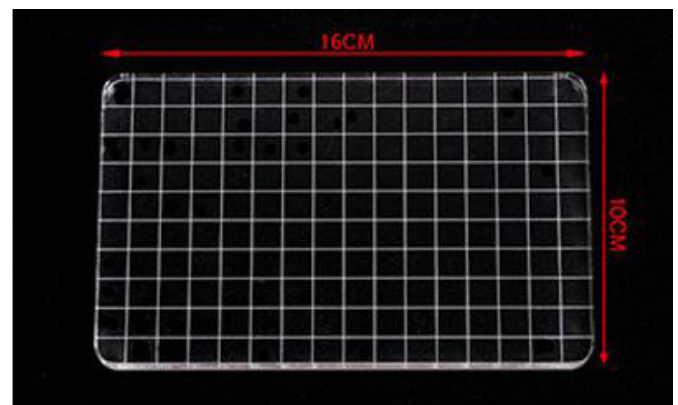

512434 Eckendesign
VE 1 VP 7.90

512435 Federn 1
VE 1 VP 8.90

512436 Federn 2
VE 1 VP 8.90

512437 Schmetterling
VE 1 VP 8.90

512438 Acrylblock 16x6x1.5cm
VE 1 VP 16.90

512439 Acrylblock 16x10x1.5cm
VE 1 VP 19.90