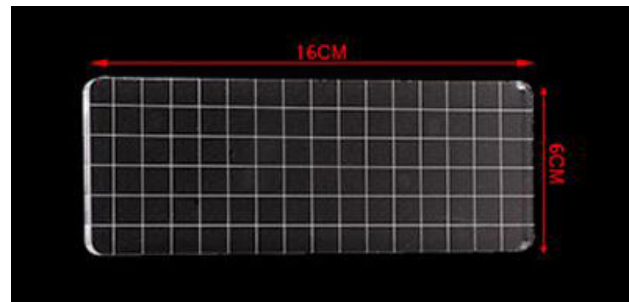

512434 Eckendesign
VE 1 VP 7.90

512435 Federn 1
VE 1 VP 8.90

512436 Federn 2
VE 1 VP 8.90

512437 Schmetterling
VE 1 VP 8.90

512438 Acrylblock 16x6x1.5cm
VE 1 VP 16.90

512439 Acrylblock 16x10x1.5cm
VE 1 VP 19.90