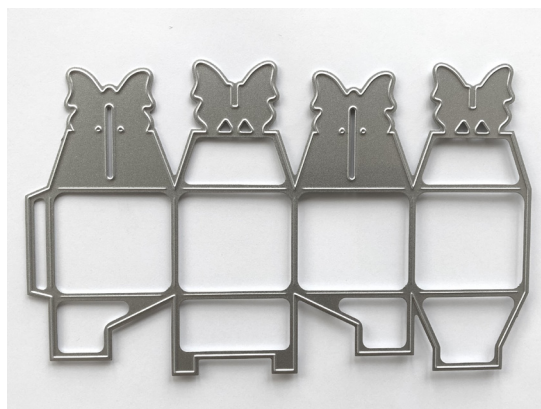

512534 Herz
8.2x8cm VE 1 VP 16.90

512535 Federn 8-fach
8.4x6.9cm VE 1 VP 17.90

512537 Blume 5-fach
7.6x7.6cm VE 1 VP 17.90

512538 Blume 6-fach
8.7x8.7cm VE 1 VP 19.90

512539 Wolke 5-fach
9x6.7cm VE 1 VP 17.90

512576 Happy Birthday 1
7.5x5.7cm VE 1 VP 14.90

512577 Happy Birthday 2
8.9x5.6cm VE 1 VP 14.90

512536 Rahmen 3-fach
15.5x15.3cm VE 1 VP 21.90

512557 Geschenkschachtel
Schmetterling 9.2 x 15cm
VE 1 VP 19.90

512558 Geschenkschachtel
19.8 x 12cm
VE 1 VP 19.90

512559 Geschenkschachtel
mit Sichtfenster 20x12x7cm
VE 1 VP 19.90

512547 Tannenbaum 3fach 7.3x5.3cm
VE 1 VP 14.90

512548 Laterne
VE 1 VP 19.90

512549 Schachtel
VE 1 VP 17.90