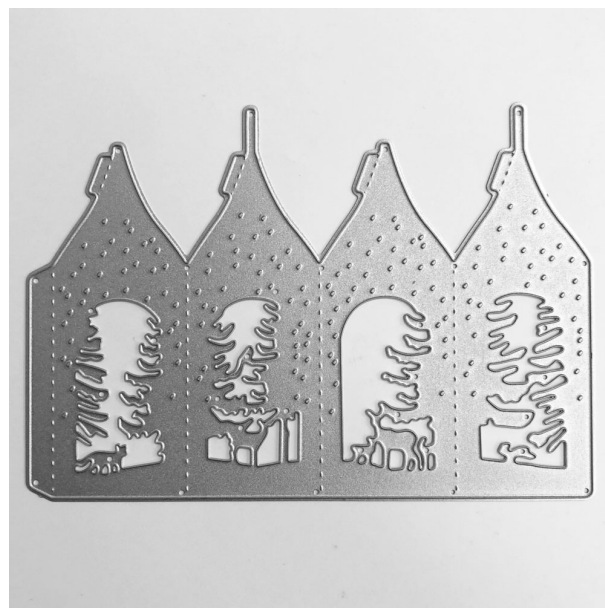

512534 Herz
8.2x8cm VE 1 VP 16.90

512535 Federn 8-fach
8.4x6.9cm VE 1 VP 17.90

512537 Blume 5-fach
7.6x7.6cm VE 1 VP 17.90

512538 Blume 6-fach
8.7x8.7cm VE 1 VP 19.90

512539 Wolke 5-fach
9x6.7cm VE 1 VP 17.90

512576 Happy Birthday 1
7.5x5.7cm VE 1 VP 14.90

512577 Happy Birthday 2
8.9x5.6cm VE 1 VP 14.90

512536 Rahmen 3-fach
15.5x15.3cm VE 1 VP 21.90

512557 Geschenkschachtel
Schmetterling 9.2 x 15cm
VE 1 VP 19.90

512558 Geschenkschachtel
19.8 x 12cm
VE 1 VP 19.90

512559 Geschenkschachtel
mit Sichtfenster 20x12x7cm
VE 1 VP 19.90

512547 Tannenbaum 3fach 7.3x5.3cm
VE 1 VP 14.90

512548 Laterne
VE 1 VP 19.90

512549 Schachtel
VE 1 VP 17.90