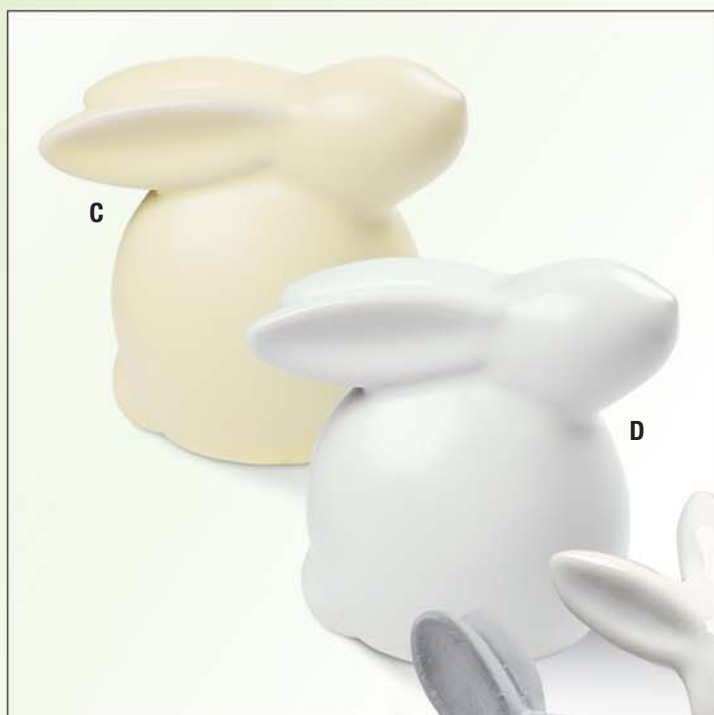

Keramik-Hasen, 2-fach sortiert

Ceramic Bunny – 2 different motifs, assorted
Lapins céramiques – 2 motifs différents, assorti
Coniglietti ceramichi – 2 motivi differenti
Keramik Hazen – 2 verschillende motieven, gesort.

E	3870 552	VE 8	ca. 9,5 cm

Keramik-Hase, matt – ca. 6 cm

Ceramic Bunny, matt / Lapin céramique, mat
Coniglietto ceramico, opaco / Keramik Haas, mat

C	3870 550	VE 8	gelb	yellow/jaune/giallo/geel
D	3870 551	VE 8	weiss	white/blanc/bianco/wit