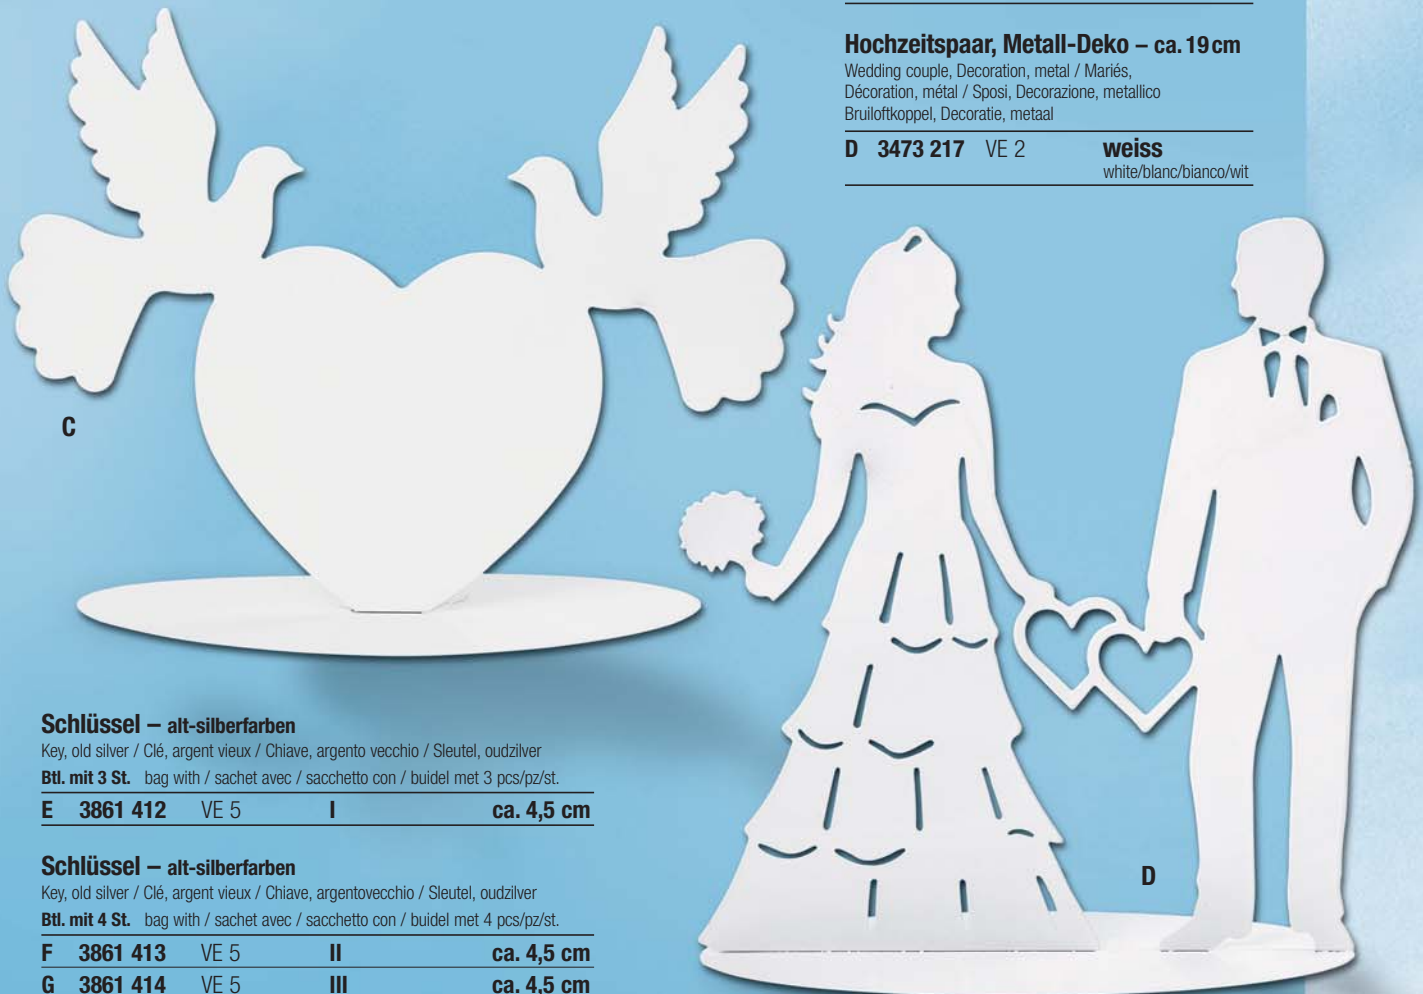

Metallstreuherzen - ca. 25 mm

Metall hearts to disperse
Cœurs métalliques à disperser
Cuori di metallo a spargere
Metaalstrooideeltjes - ca. 30 g

- A 3471 103** VE 5 **gold**
or/oro/goud
- A 3471 104** VE 5 **silber**
silver/argent
argento/zilver

Herz mit Taube, Metall-Deko – ca. 16 cm

Heart with dove, Decoration, metal
Cœur avec colombe, Décoration, métal
Cuore con colomba, Decorazione, metallico
Hart met Duifje, Decoratie, metaal

- C 3473 218** VE 2 **weiss**
white/blanc/bianco/wit

Hochzeitspaar, Metall-Deko – ca. 19 cm

Wedding couple, Decoration, metal / Mariés,
Décoration, métal / Sposi, Decorazione, metallico
Bruiloftkoppel, Decoratie, metaal

- D 3473 217** VE 2 **weiss**
white/blanc/bianco/wit

- G 3861 414** VE 5 **III** ca. 4,5 cm