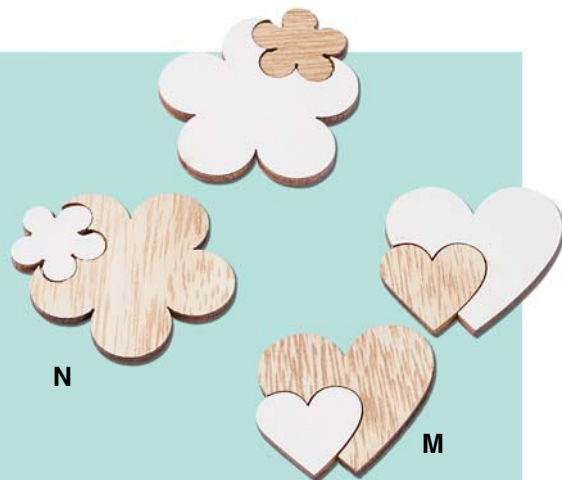

F 3863 678 VE 5 ca. 2,5 - 4 cm

rot-bordeaux-weiß / red-bordeaux-white
rouge-bordeaux de rose-blanc / rosso-bordeaux-bianco
rood-bordeaux-wit

G 3863 679 VE 5 ca. 2,5 - 4 cm

mint-türkis-weiß / mint-turquoise-white
menthe-turquoise-blanc / verde menta-turchese-bianco
munt-turquoise-wit

H 3863 680 VE 5 ca. 2,5 - 4 cm

natur-weiß / nature-white / nature-blanc
natura-bianco / natuur-wit

N

M

Deko-Herzen

Decorative hearts / Cœurs décoratifs
Cuori decorativi / Deco harten

sort. / assorted / assorti / assortito / gesorteerd

K 3863 682 VE 5 ca. 3 - 4,7 cm

rot-bordeaux-weiß / red-bordeaux-white
rouge-bordeaux-blanc / rosso-bordeaux-bianco
rood-bordeaux-wit

L 3863 683 VE 5 ca. 3 - 4,7 cm

mint-türkis-weiß / mint-turquoise-white
menthe-turquoise-blanc / verde menta-turchese-bianco
munt-turquoise-wit