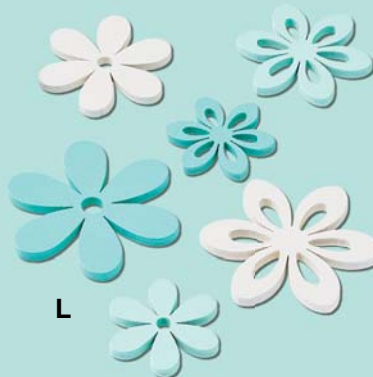

F 3863 678 VE 5 ca. 2,5 - 4 cm

rot-bordeaux-weiß / red-bordeaux-white
rouge-bordeaux de rose-blanc / rosso-bordeaux-bianco
rood-bordeaux-wit

G 3863 679 VE 5 ca. 2,5 - 4 cm

mint-türkis-weiß / mint-turquoise-white
menthe-turquoise-blanc / verde menta-turchese-bianco
munt-turquoise-wit

K 3863 682 VE 5 ca. 3 - 4,7 cm

rot-bordeaux-weiß / red-bordeaux-white
rouge-bordeaux-blanc / rosso-bordeaux-bianco
rood-bordeaux-wit

L 3863 683 VE 5 ca. 3 - 4,7 cm

mint-türkis-weiß / mint-turquoise-white
menthe-turquoise-blanc / verde menta-turchese-bianco
munt-turquoise-wit