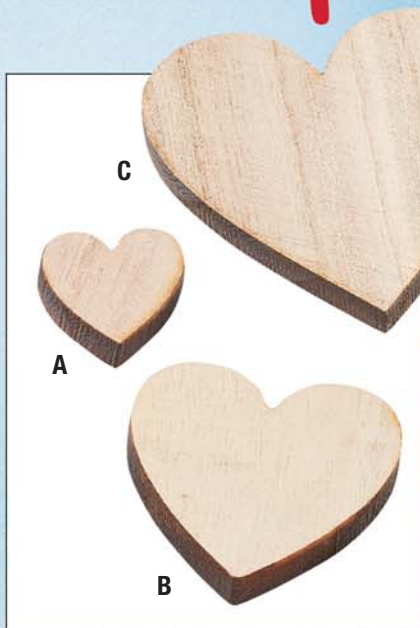

Holz teile

Wooden pieces / Pièces en bois
Pezzi di legno / Houtdelen...

Holz-Herz

Wooden heart / Cœur en bois / Cuore in legno / Houten hart

Btl. mit 12 St. bag/sachet/sacch./buidel à 12 pcs/pz/st
A 3275 013 VE 5 **ca. 2,4 cm**

Btl. mit 6 St. bag/sachet/sacch./buidel à 6 pcs/pz/st
B 3275 014 VE 5 **ca. 4,8 cm**

Btl. mit 4 St. bag/sachet/sacch./buidel à 4 pcs/pz/st
C 3275 015 VE 5 **ca. 6 cm**

Holz-Herz, durchbrochen

Wooden heart / Cœur en bois / Cuore in legno / Houten hart