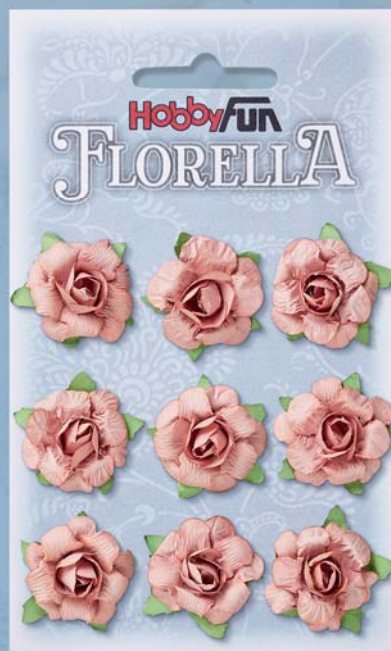

FLORELLA-Blüte

FLORELLA Blossom / Fleur FLORELLA
Fiore FLORELLA / FLORELLA Bloesem

Btl. à 9 St. / bag with 9 pcs / sachet avec 9 pcs
sacchetto con 9 pz / buidel met 9 st

3866 130 VE 5 ca. 35 mm
weiß / white / blanc / bianco / wit

3866 133 VE 5 ca. 35 mm
peach / peach / pêche / pesca / perzik

A 3866 136 VE 5 ca. 35 mm
rot / red / rouge / rosso / rood

B 3866 137 VE 5 ca. 35 mm
bordeaux / bordeaux / bordeaux / bordeaux / bordeaux

3866 131 VE 5 ca. 35 mm
creme / cream / crème / crema / crème

3866 134 VE 5 ca. 35 mm
altrosa / old rose / vieux rose / rosa antico / oudroos

3866 132 VE 5 ca. 35 mm
rosa / rose / rose / rosa / roze

3866 135 VE 5 ca. 35 mm
flieder / lilac / lilas / lillà / sering