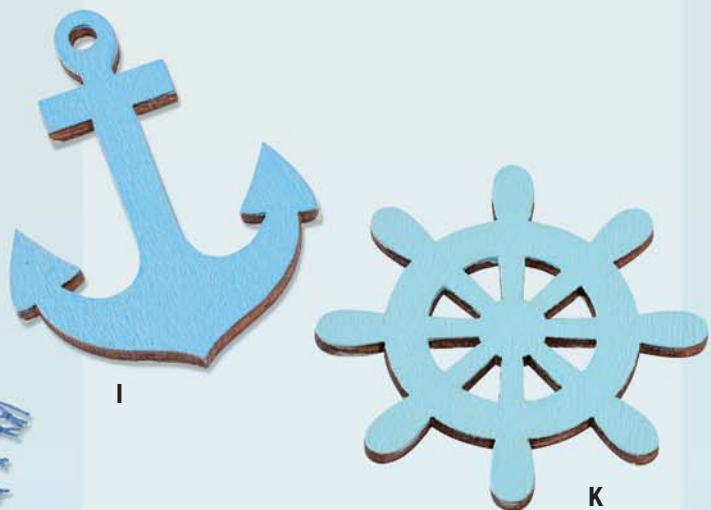

Strandhaus aus Holz

Wooden beach house / Maison en bordure de mer en bois
Casa di spiaggia di legno / Houten strandhuis

3270 258 VE 6 **ca. 11,5x5cm**

H

E

F

G

Holzstreuteil

Seepferdchen aus Holz

Wooden seahorse / Cheval marin en bois / Ippocampo di legno
Houten zeepaardje

Btl. mit 2 St.

bag with 2 pcs / sachet avec 2 pcs / sachetto con 2 pz / buidel met 2 st

H **3863 520** VE 5 **ca. 5,5cm**

Netzband – 13x100cm

Web ribbon / Ruban Filet / Nastro di rete / Web lint

| | | | |
|----------|-----------------|------|--|
| A | 3832 004 | VE 1 | natur nature/nature/natura/natuur |
| B | 3832 005 | VE 1 | grau-blau grey-blue gris-bleu/grigio-blù/grijs-blauw |
| C | 3832 006 | VE 1 | blau blue/bleu/blu/blauw |
| D | 3832 007 | VE 1 | aqua aqua |