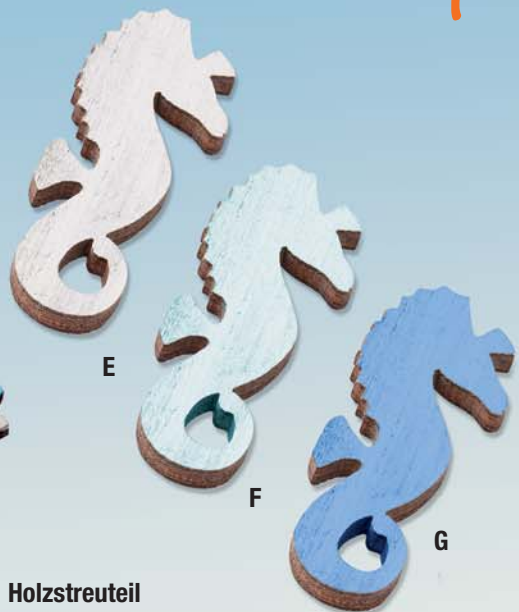

Strandhaus aus Holz

Wooden beach house / Maison en bordure de mer en bois
Casa di spiaggia di legno / Houten strandhuis

3270 258 VE 6 **ca. 11,5x5cm**

H

E

F

G

Holzstreuteil

Seepferdchen – ca. 3,5cm

Wooden decoration to disperse Seahorse / Décoration en bois à disperser
Cheval marin / Decorazione da spargere in legno Ippocampo
Houten strooideel Zeepaardje

Btl. mit 6 St.

bag with 6 pcs / sachet avec 6 pcs / sachetto con 6 pz / buidel met 6 st

Netzband – 13x100cm

Web ribbon / Ruban Filet / Nastro di rete / Web lint

| | | | |
|----------|-----------------|------|--|
| A | 3832 004 | VE 1 | natur nature/nature/natura/natuur |
| B | 3832 005 | VE 1 | grau-blau grey-blue gris-bleu/grigio-blù/grijs-blauw |
| C | 3832 006 | VE 1 | blau blue/bleu/blu/blauw |
| D | 3832 007 | VE 1 | aqua aqua |

Anker aus Holz Wooden anchor / Ancre en bois / Ancora di legno / Houten anker

Btl. mit 2 St.

bag with 2 pcs / sachet avec 2 pcs / sachetto con 2 pz / buidel met 2 st

I **3863 521** VE 5 **ca. 4,5cm**

Steuerrad aus Holz