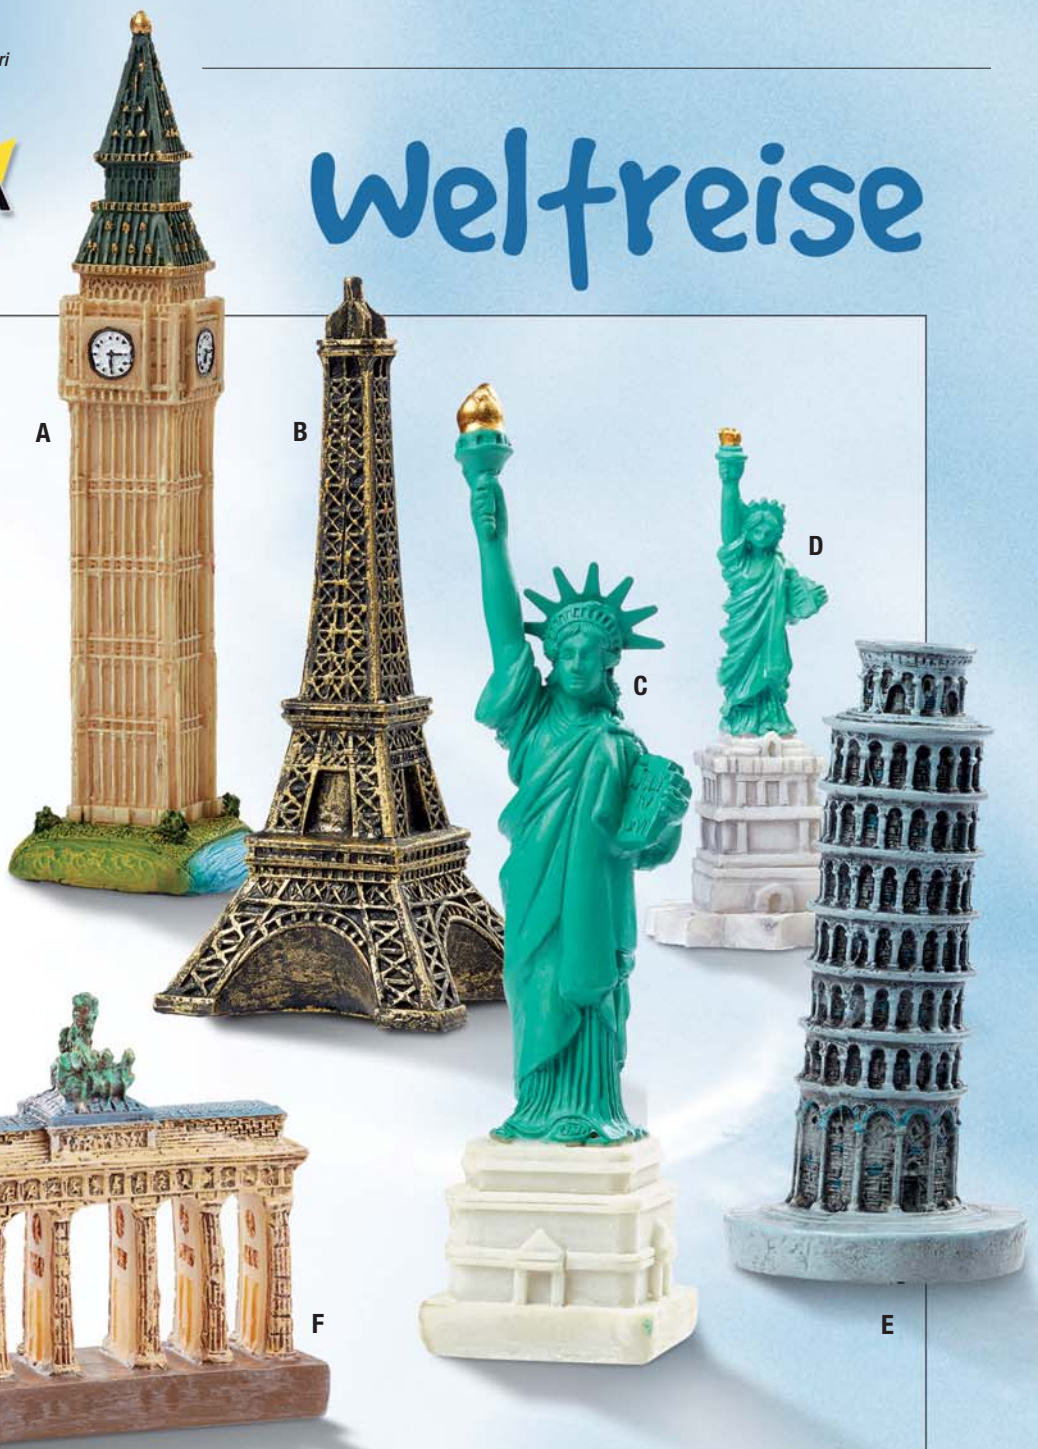

Weltreise

Big Ben »London«

Big Ben »Londres« / Big Ben »Londra«
Big Ben »Londen«

A 3870 502 VE 8 **2,7 x 10 cm**

Eiffelturm »Paris«

Eiffel Tower »Paris« / Tour Eiffel »Paris« / Torre Eiffel
»Parigi« / Eiffeltoren »Parijs«

B 3870 503 VE 8 **3,7 x 8,5 cm**

Freiheitsstatue »New York«

Statue of Liberty »New York« / Statue de la Liberté
»New York« / Statua della Libertà »New York«
Vrijheidsbeeld »New York«

C 3870 501 VE 8 **2,7 x 11 cm**

D 3871 126 VE 8 **ca. 5,5 cm**

Schiefer Turm »Pisa«

Leaning Tower »Pisa« / La Tour Penchée de Pise
La Torre di Pisa / De Scheve Toren van Pisa

E 3870 504 VE 8 **3,5 x 7,3 cm**

Brandenburger Tor »Berlin«

Brandenburg Gate / Porte de Brandebourg
Porta di Brandeburgo / Brandeburgse Poort

F 3870 555 VE 8 **ca. 5,5 cm**

Polyresin
poly-resin
polyrésine
poliresina
polyresin

Band International – 15 mm

Ribbon international / Ruban international
Nastro internazionale / Lint international

Rolle mit 20 m