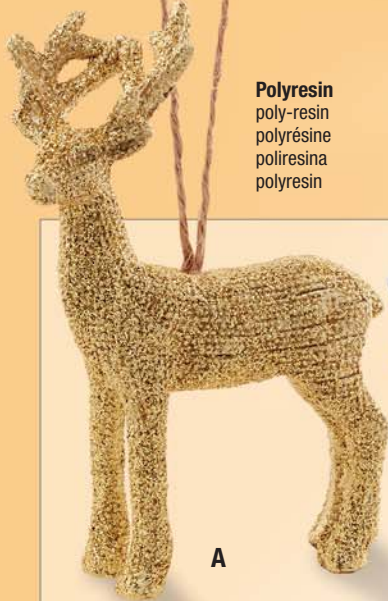

HIRSCH

Stag / Cerf / Cervo / Hert...

Hirsch – ca. 9,5 cm

Stag / Cerf / Cervo / Hert

A	3869 001	VE 4	gold gold/or/oro/goud
B	3869 002	VE 4	silber silver/argent/argento/zilver
C	3869 003	VE 4	kupfer copper/cuivre/rame/koper

Hirsch – ca. 13 cm

Stag / Cerf / Cervo / Hert

beflockt flocked/floqué/fioccato/bevlokt

D	3869 004	VE 5	braun brown/brun/marrone/bruin
----------	-----------------	------	---------------------------------------