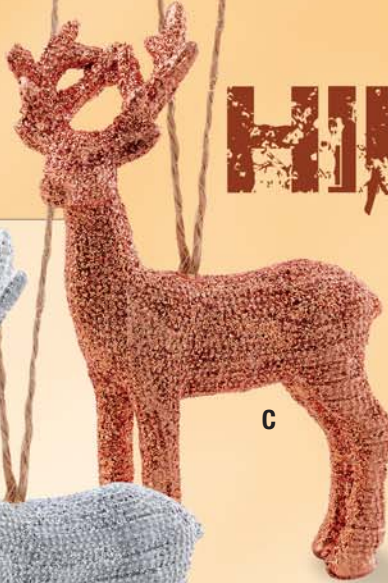

D

Kunststoff
plastic
en plastique
plastica
plastic