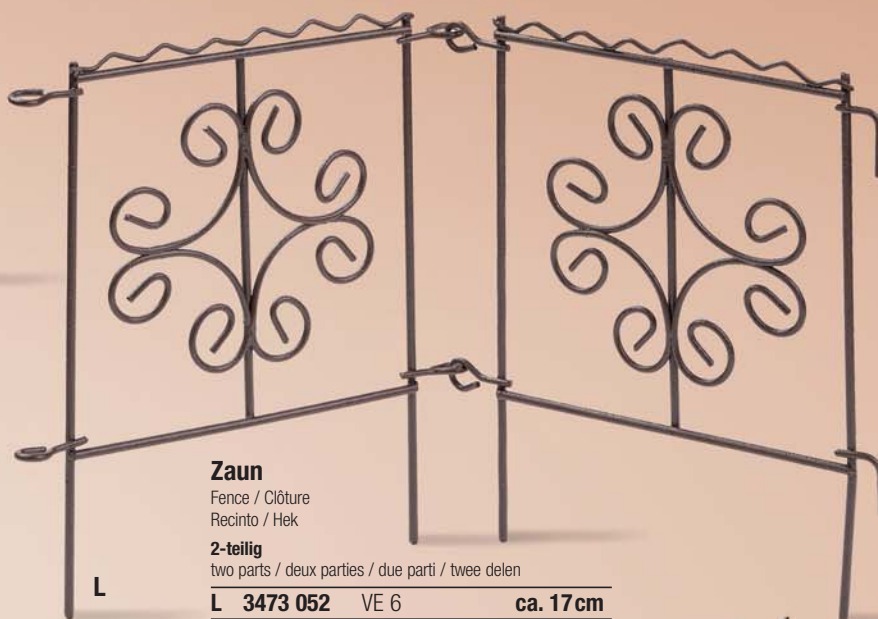

**Paravent für Blumentöpfe – ca. 12cm**

Paravent for flower pots / Paravent pour pots de fleurs  
Paravento per vasi di fiori / Paravent voor bloempotten

<b>G</b>	<b>3473 044</b>	VE 6	<b>braun</b> brown/brun/marrone/bruin
<b>H</b>	<b>3473 045</b>	VE 6	<b>weiss</b> white/blanc/bianco/wit

**Zaun**

Fence / Clôture / Recinto / Hek

<b>I</b>	<b>3473 047</b>	VE 6	<b>ca. 9cm</b>
----------	-----------------	------	----------------

**Zaun**

Fence / Clôture  
Recinto / Hek

**2-teilig**

two parts / deux parties / due parti / twee delen

<b>L</b>	<b>3473 052</b>	VE 6	<b>ca. 17cm</b>
----------	-----------------	------	-----------------

**Zaun**

Fence / Clôture / Recinto / Hek

<b>K</b>	<b>3473 046</b>	VE 6	<b>ca. 8cm</b>
----------	-----------------	------	----------------