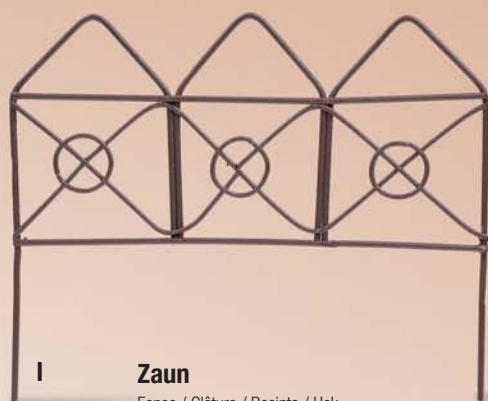

**Paravent für Blumentöpfe – ca. 12cm**

Paravent for flower pots / Paravent pour pots de fleurs  
Paravento per vasi di fiori / Paravent voor bloempotten

<b>G</b>	<b>3473 044</b>	VE 6	<b>braun</b> brown/brun/marrone/bruin
<b>H</b>	<b>3473 045</b>	VE 6	<b>weiss</b> white/blanc/bianco/wit

**Zaun**

Fence / Clôture / Recinto / Hek

<b>I</b>	<b>3473 047</b>	VE 6	<b>ca. 9cm</b>
----------	-----------------	------	----------------

**Zaun**

Fence / Clôture  
Recinto / Hek

**2-teilig**

two parts / deux parties / due parti / twee delen

<b>L</b>	<b>3473 052</b>	VE 6	<b>ca. 17cm</b>
----------	-----------------	------	-----------------

**Zaun**

Fence / Clôture / Recinto / Hek

<b>K</b>	<b>3473 046</b>	VE 6	<b>ca. 8cm</b>
----------	-----------------	------	----------------