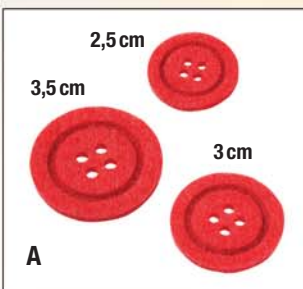

Knöpfe

Buttons / Boutons / Bottoni
Knopen...

Filzknöpfe
Felt buttons / Boutons en feutrine / Bottoni in feltro / Viltknopen

Box mit 12 St.
box with / boîte avec / box con / doos met 12 pcs/pz/st

1. **A 3437 528** VE 5 **rot** red/rouge/rosso/rood
   B 3437 529 VE 5 **grau** grey/gris/grigio/grijs
   C 3437 530 VE 5 **pastell-grün**
   pastel-green/vert pastel/verde pastello/pastel groen