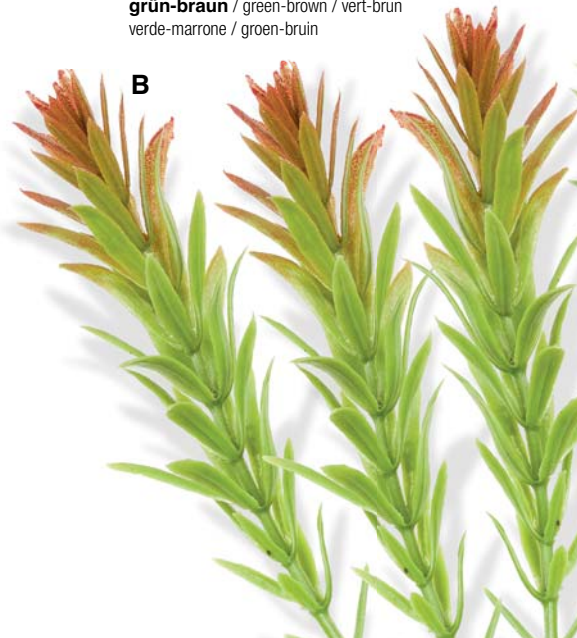

Plants for friends

A

Mini-Blätter-Zweige

Mini twigs with leaves / Ramilles mini avec feuilles
Rami mini con foglie / Mini takken met bladeren

A 3865 629 VE 12 ca. 5 cm
grün / green / vert / verde / groen

Mini-Zweig

Mini twig / Ramille mini / Ramo mini / Mini tak

Btl. à 6 St. / bag with 6 pcs / sachet avec 6 pcs
sacchetto con 6 pz / buidel met 6 st

B 3865 624 VE 6 ca. 8 cm
grün-braun / green-brown / vert-brun
verde-marrone / groen-bruin

B

Mini-Gewächs

Mini plant / Plante mini / Planta mini / Mini plant

C 3865 628 VE 12 ca. 5 cm
grau-grün / grey-green / gris-vert
grigio-verde / grijs-groen

Mini-Zweig

Mini twig / Ramille mini / Ramo mini / Mini tak

D 3865 625 VE 12 ca. 6 cm
hellgrün / light green / vert clair / verde chiaro / lichtgroen

Mini-Zweig

Mini twig / Ramille mini / Ramo mini / Mini tak

E 3865 626 VE 12 ca. 6 cm
grau-grün / grey-green / gris-vert
grigio-verde / grijs-groen