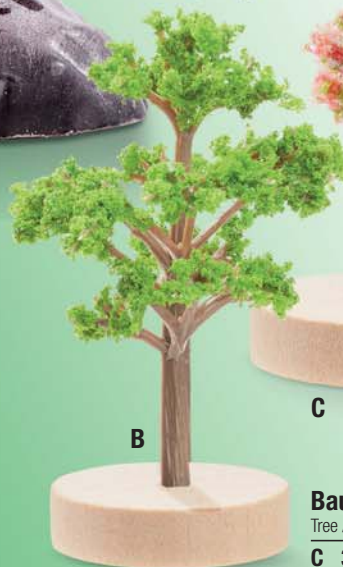

# Laub Bäume

Kunststoff  
plastic  
en plastique  
plastica  
plastiek

**Baum – ca. 7,5 cm**  
Tree / Arbre / Albero / Boom

**hellgrün**  
light green/vert clair/verde chiaro/lichtgroen

**G 3865 636 VE 5**

A

**Baum – ca. 14 cm**  
Tree / Arbre / Albero / Boom

**A 3865 352 VE 5**

F

**Baum – ca. 9 cm**  
Tree / Arbre / Albero / Boom

**F 3865 353 VE 5**

G

C

D

**Mini-Baum – ca. 6 cm  
blühend**

Mini tree with blossom / Arbre mini,  
en fleur / Albero mini, florido  
Mini boom met bloesems

**D 3865 435 VE 6**

B

**Baum – ca. 5 cm**  
Tree / Arbre / Albero / Boom