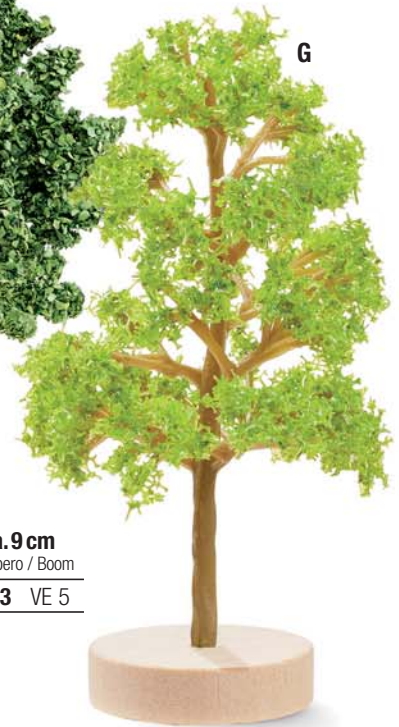

# Laub Bäume

Kunststoff  
plastic  
en plastique  
plastica  
plastiek

**Baum – ca. 7,5 cm**  
Tree / Arbre / Albero / Boom

**hellgrün**  
light green/vert clair/verde chiaro/lichtgroen

**G 3865 636 VE 5**

A

**Baum – ca. 14 cm**  
Tree / Arbre / Albero / Boom

**A 3865 352 VE 5**

F

**Baum – ca. 9 cm**  
Tree / Arbre / Albero / Boom

**F 3865 353 VE 5**

G

C

D

**Mini-Baum – ca. 6 cm  
blühend**

Mini tree with blossom / Arbre mini,  
en fleur / Albero mini, florido  
Mini boom met bloesems

**D 3865 435 VE 6**

B

**Baum – ca. 5 cm**  
Tree / Arbre / Albero / Boom

**B 3865 632 VE 5**

**Baum – ca. 12 cm**  
Tree / Arbre / Albero / Boom

**C 3865 635 VE 5**

E

**Baum – ca. 11 cm**  
Tree / Arbre / Albero / Boom

**E 3865 634 VE 5**