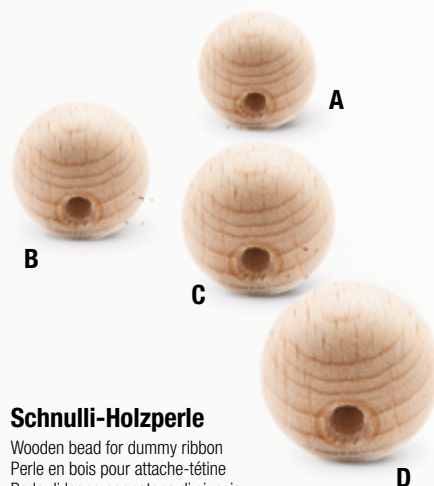

HOLZRINGE

Wooden rings / Anneaux en bois / Anelli di legno / Houten rings...

Schnulli-Holzperle

Wooden bead for dummy ribbon
Perle en bois pour attache-tétine
Perla di legno per catena di ciuccio
Houtkraal voor speenketting

Buche, natur

beech, nature / buche, nature / faggio, natura / beuk, natuur

Btl. mit 10 St.

bag 10 pcs / sachet 10 pcs / sacchetto 10 pz / buidel 10 st

A	3260 270	VE 5	18 mm Ø
----------	-----------------	------	----------------