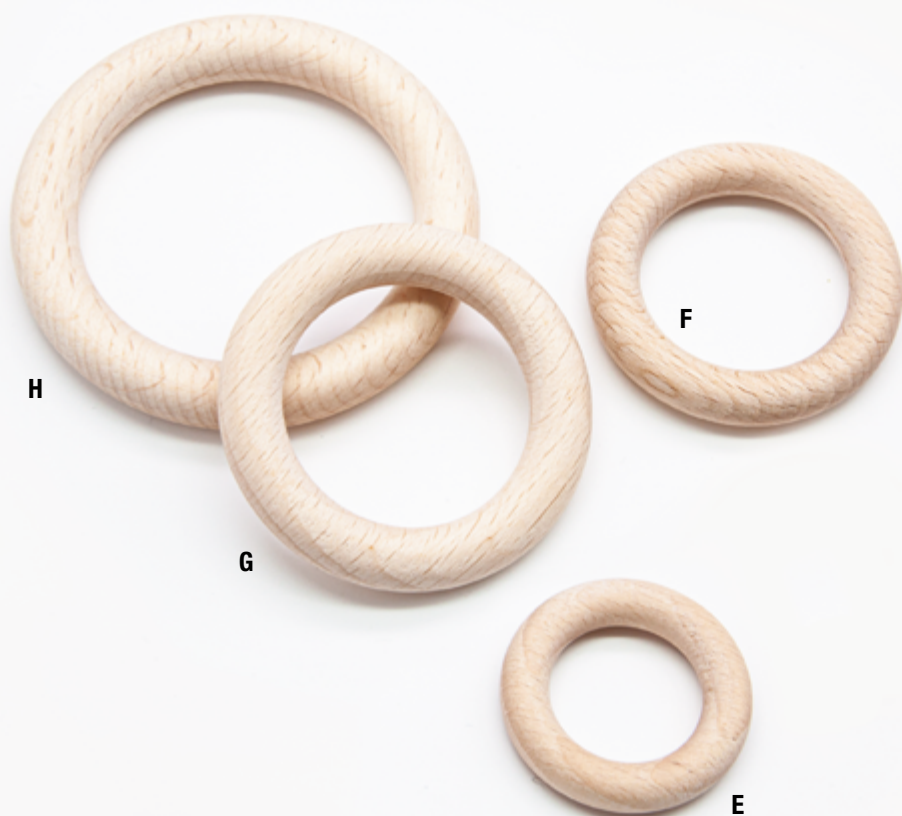

HOLZRINGE

Wooden rings / Anneaux en bois / Anelli di legno / Houten rings...

Schnulli-Holzperle

Wooden bead for dummy ribbon
Perle en bois pour attache-tétine
Perla di legno per catena di ciuccio
Houtkraal voor speenketting

Buche, natur

beech, nature / buche, nature / faggio, natura / beuk, natuur

Btl. mit 10 St.

bag 10 pcs / sachet 10 pcs / sacchetto 10 pz / buidel 10 st

A	3260 270	VE 5	18 mm Ø
----------	-----------------	------	----------------

C	3260 272	VE 5	25 mm Ø
----------	-----------------	------	----------------

Btl. mit 3 St.

bag 3 pcs / sachet 3 pcs / sacchetto 3 pz / buidel 3 st

D	3260 273	VE 5	30 mm Ø
----------	-----------------	------	----------------

F	3260 281	VE 5	48 x 8 mm
----------	-----------------	------	------------------

Btl. mit 2 St.

bag 2 pcs / sachet 2 pcs / sacchetto 2 pz / buidel 2 st

G	3260 282	VE 5	56 x 9 mm
----------	-----------------	------	------------------