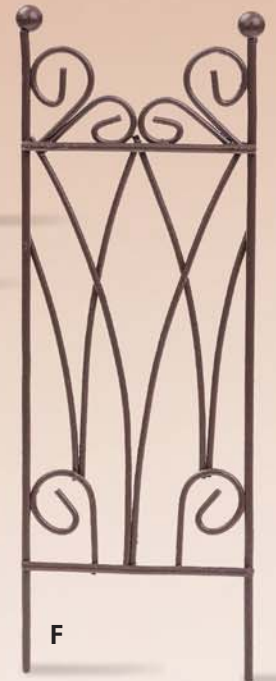

Ab ins Beet

Mini-gardening / Jardin mini
Giardino mini / Mini tuin

Metall
metal
métal
metallo
metaal

B

A

Pavillon – ca. 14 cm

Pavillon / Pavillon / Padiglione / Paviljoen

A	3473 053	VE 6	braun	brown/brun/marrone/brun
B	3473 054	VE 6	weiss	white/blanc/bianco/wit

F

Spalier

Trellis / Espalier / Cordone / Haag

F	3473 048	VE 6	ca. 12,5 cm
----------	-----------------	------	--------------------

C

Brücke

Bridge / Pont
Ponte / Brug

C	3473 051	VE 6	ca. 7,5 cm
----------	-----------------	------	-------------------

D

Rosenbogen

Rose arch / Arche pour rose grimpante
Portone per piante rampicante / Rozenboog

D	3473 049	VE 6	ca. 15 cm
E	3473 050	VE 6	ca. 7 cm

E