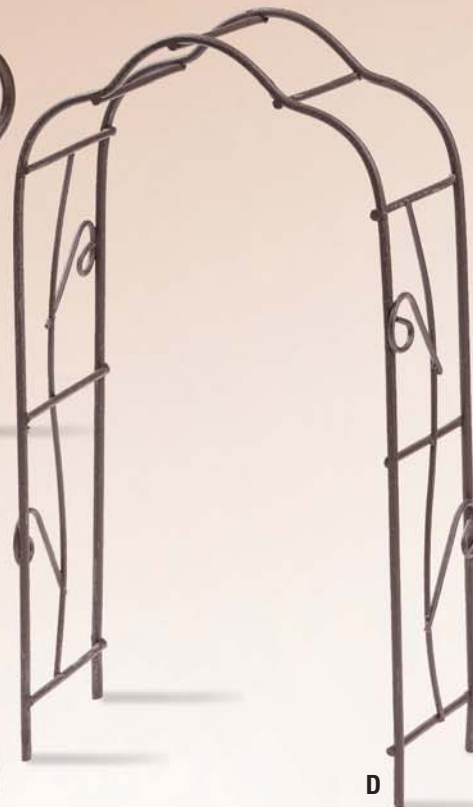

Ab ins Beet

Mini-gardening / Jardin mini
Giardino mini / Mini tuin

Metall
metal
métal
metallo
metaal

B

A

Pavillon – ca. 14 cm

Pavillon / Pavillon / Padiglione / Paviljoen

A	3473 053	VE 6	braun	brown/brun/marrone/brun
B	3473 054	VE 6	weiss	white/blanc/bianco/wit

F

Spalier

Trellis / Espalier / Cordone / Haag

F	3473 048	VE 6	ca. 12,5 cm
----------	-----------------	------	--------------------

C

Brücke

Bridge / Pont
Ponte / Brug

C	3473 051	VE 6	ca. 7,5 cm
----------	-----------------	------	-------------------

D

Rosenbogen

Rose arch / Arche pour rose grimpante
Portone per piante rampicante / Rozenboog

D	3473 049	VE 6	ca. 15 cm
E	3473 050	VE 6	ca. 7 cm

E