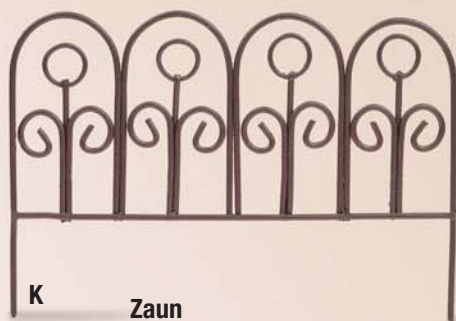

**Metall**  
metal  
métal  
metallo  
metaal

**Paravent für Blumentöpfe – ca. 12cm**

Paravent for flower pots / Paravent pour pots de fleurs  
Paravento per vasi di fiori / Paravent voor bloempotten

<b>G</b>	<b>3473 044</b>	VE 6	<b>braun</b>	brown/brun/marrone/bruin
<b>H</b>	<b>3473 045</b>	VE 6	<b>weiss</b>	white/blanc/bianco/wit

**Zaun**

Fence / Clôture / Recinto / Hek

<b>I</b>	<b>3473 047</b>	VE 6	<b>ca. 9cm</b>
----------	-----------------	------	----------------

**Zaun**

Fence / Clôture / Recinto / Hek

<b>K</b>	<b>3473 046</b>	VE 6	<b>ca. 8cm</b>
----------	-----------------	------	----------------

**Sonnenschirm – 11 x 8,5cm**

Sunshade / Parasol / Parasole / Parasol

**Metall** metal/métal/metallo/metaal

<b>L</b>	<b>3473 009</b>	VE 6	<b>weiß</b>	white/blanc/bianco/wit
<b>M</b>	<b>3473 010</b>	VE 6	<b>braun</b>	brown/brun/marrone/bruin