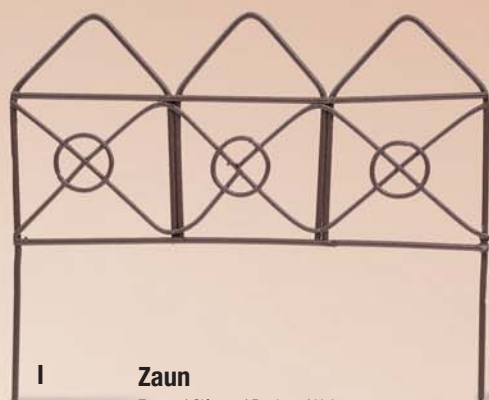

**Metall**  
metal  
métal  
metallo  
metaal

**Paravent für Blumentöpfe – ca. 12cm**

Paravent for flower pots / Paravent pour pots de fleurs  
Paravento per vasi di fiori / Paravent voor bloempotten

<b>G</b>	<b>3473 044</b>	VE 6	<b>braun</b>	brown/brun/marrone/bruin
<b>H</b>	<b>3473 045</b>	VE 6	<b>weiss</b>	white/blanc/bianco/wit

**Zaun**

Fence / Clôture / Recinto / Hek

<b>I</b>	<b>3473 047</b>	VE 6	<b>ca. 9cm</b>
----------	-----------------	------	----------------

**Zaun**

Fence / Clôture / Recinto / Hek

<b>K</b>	<b>3473 046</b>	VE 6	<b>ca. 8cm</b>
----------	-----------------	------	----------------

**Sonnenschirm – 11 x 8,5cm**

Sunshade / Parasol / Parasole / Parasol

**Metall** metal/métal/metallo/metaal

<b>L</b>	<b>3473 009</b>	VE 6	<b>weiß</b>	white/blanc/bianco/wit
<b>M</b>	<b>3473 010</b>	VE 6	<b>braun</b>	brown/brun/marrone/bruin