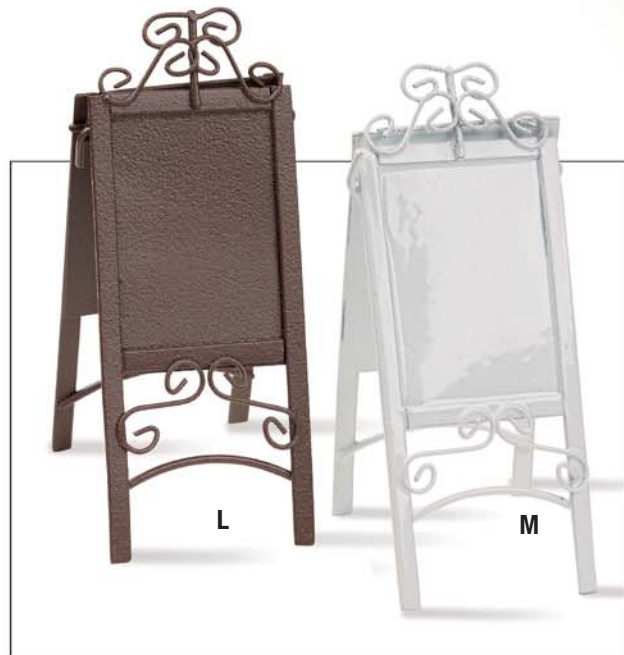

Metall metal/métal/metallo/metaal

	3473 017	VE 6	weiß white/blanc/bianco/wit
H	3473 018	VE 6	braun brown/brun/marrone/bruin

Vogelkäfig

Birdcage / Cage à oiseaux / Uccelliera / Vogelkooi

Metall metal/métal/metallo/metaal

Schild – ca. 11 cm

Signpost / Panneau / Cartellino / Bord

L	3473 042	VE 6	braun brown/brun/marrone/bruin
M	3473 043	VE 6	weiß white/blanc/bianco/wit

Spalier – 12,5x6 cm – aus Metall

Trellis / Espalier / Spalliera / Haag