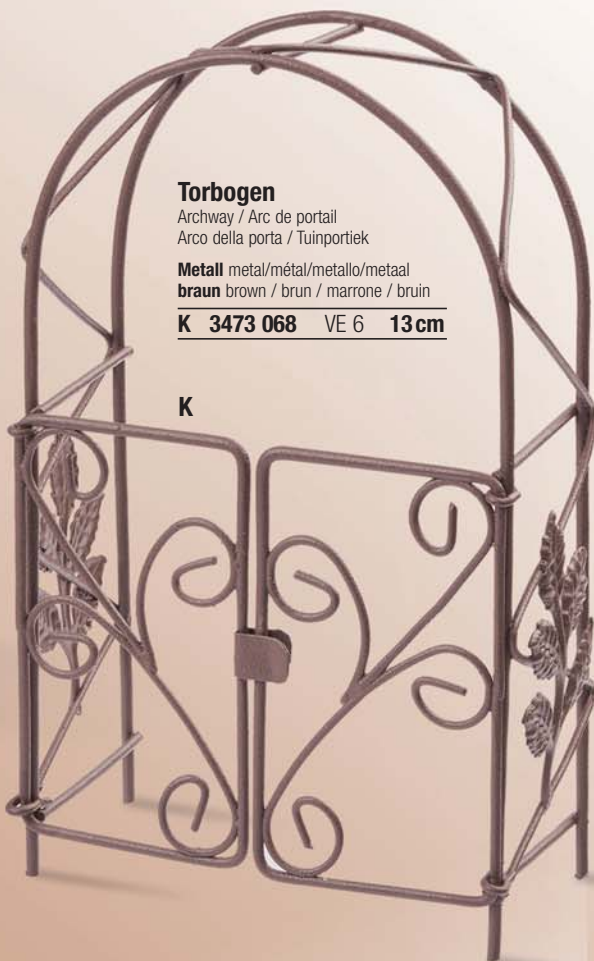

**Sitzgruppe I**

Chairs and table I / Chaises et table I  
Sedia e tavola I / Stoelen en tafel I

**Metall** metal/métal/metallo/metaal  
**weiß** white / blanc / bianco / wit

**G 3473 062** VE 6  
**6,5 cm**

**Bank** Bench / Banc / Banco / Bank  
**Metall – braun** / brown / brun / marrone / bruin  
**H 3473 064** VE 6 **7 x 6 cm**

**Bank** Bench / Banc / Banco / Bank  
**Metall – weiß** / white / blanc / bianco / wit  
**I 3473 065** VE 6 **7 x 6 cm**

**Torbogen**

Archway / Arc de portail  
Arco della porta / Tuinportiek

**Metall** metal/métal/metallo/metaal  
**braun** brown / brun / marrone / bruin

**K 3473 068** VE 6 **13 cm**

**Blumenbank – 8 cm**

Flower Box / Balconnière / Fioriera / Bloembak