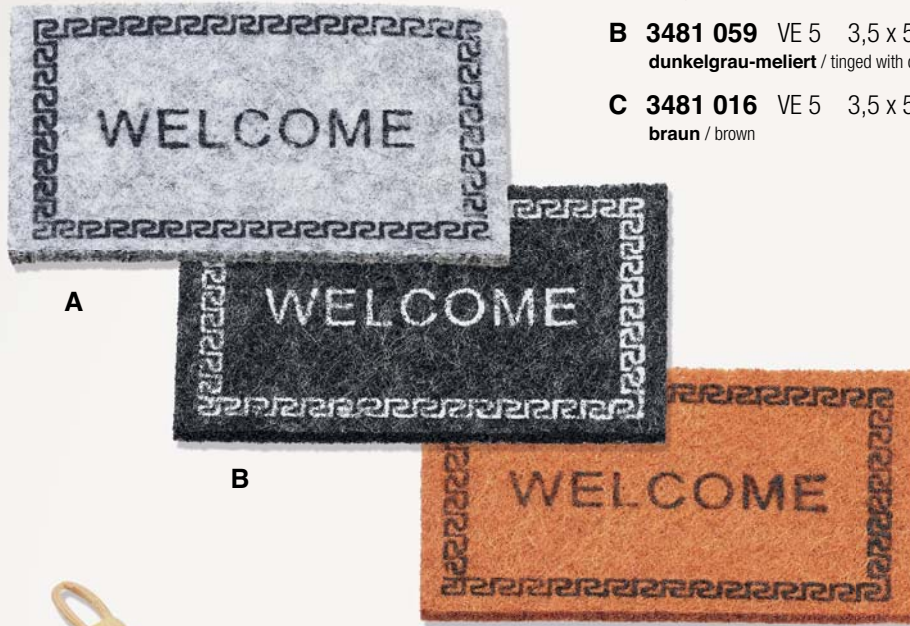

Fußmatte

Doormat

Btl. à 2 St. / bag with 2 pcs

A 3481 058 VE 5 3,5 x 5,5 cm
hellgrau-meliert / tinged with light grey

B 3481 059 VE 5 3,5 x 5,5 cm
dunkelgrau-meliert / tinged with dark grey

C 3481 016 VE 5 3,5 x 5,5 cm
braun / brown

A

B

C

D

Gummistiefel

Rubber boots

1 Paar / 1 pair

D 3481 017
VE 5 2,5 x 3,5 cm
schwarz / black

Teppich-Klopfer

Carpet beater

3486 005 VE 6 6,5 cm
natur / nature

Teppich

Carpet

E 3481 097 VE 5 15 x 10 cm
beige / beige

F 3481 098 VE 5 15 x 10 cm
blau / blue

G 3481 099 VE 5 15 x 10 cm
rot / red