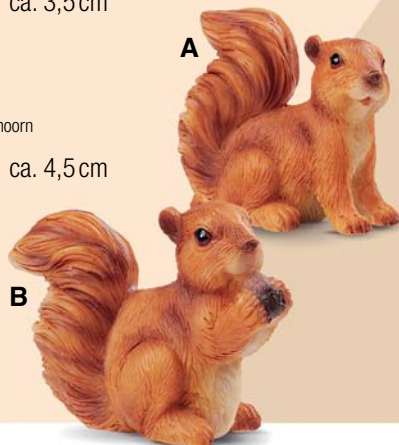

Deer, lying / Chevreuil, couché
Capriolo, coricato / Ree, liggend

3870 848 VE 5 ca. 3,5 cm

Reh stehend

Deer, standing / Chevreuil, debout
Capriolo, stante / Ree, staand

3870 847 VE 5 ca. 6 cm

Reh

Deer / Chevreuil / Capriolo / Ree

3869 006 VE 5 ca. 9 cm

beflockt / flocked / floqué / fioccato / bevlokt
Kunststoff / plastic

Eule

Owl / Chouette / Civetta / Uil

3870 980 VE 8 ca. 3,5 cm

grau / grey / gris / grigio / grijs

Eule

Owl / Chouette / Civetta / Uil

3870 979 VE 8 ca. 3,5 cm

braun / brown / brun / marrone / bruin

Hirsch

Stag / Cerf / Cervo / Hert

3870 860 VE 8 ca. 7 cm

Eichhörnchen

Squirrel / Ecureuil / Scoiattolo / Eekhoorn

A 3870 845 VE 5 ca. 3,5 cm

Eichhörnchen

Squirrel / Ecureuil / Scoiattolo / Eekhoorn

B 3870 846 VE 5 ca. 4,5 cm

Eichhörnchen

Squirrel / Ecureuil / Scoiattolo / Eekhoorn

Btl. à 2 St. / bag with 2 pcs / sachet avec 2 pcs
sacchetto con 2 pz / buidel met 2 st