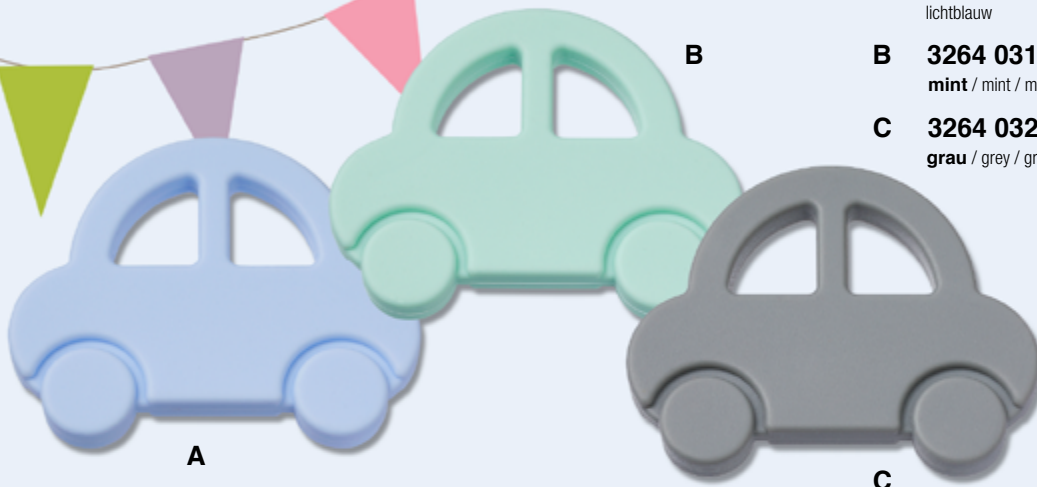

# KOALA-EXPRESS

## Schnulli-Silikon Auto

Car for dummy ribbon / Voiture en silicone pour attache-tétine /  
Macchina di silicone per catena di ciuccio / Auto uit silicoon  
voor speenketting

**A 3264 030** VE 5 80 mm  
**hellblau** / light blue / bleu clair / blu chiaro  
lichtblauw

**B 3264 031** VE 5 80 mm  
**mint** / mint / menthe / menta / munt

**C 3264 032** VE 5 80 mm  
**grau** / grey / gris / grigio / grijs

**3264 041** VE 5 90 mm  
**hellblau** / light blue / bleu clair / blu chiaro  
lichtblauw