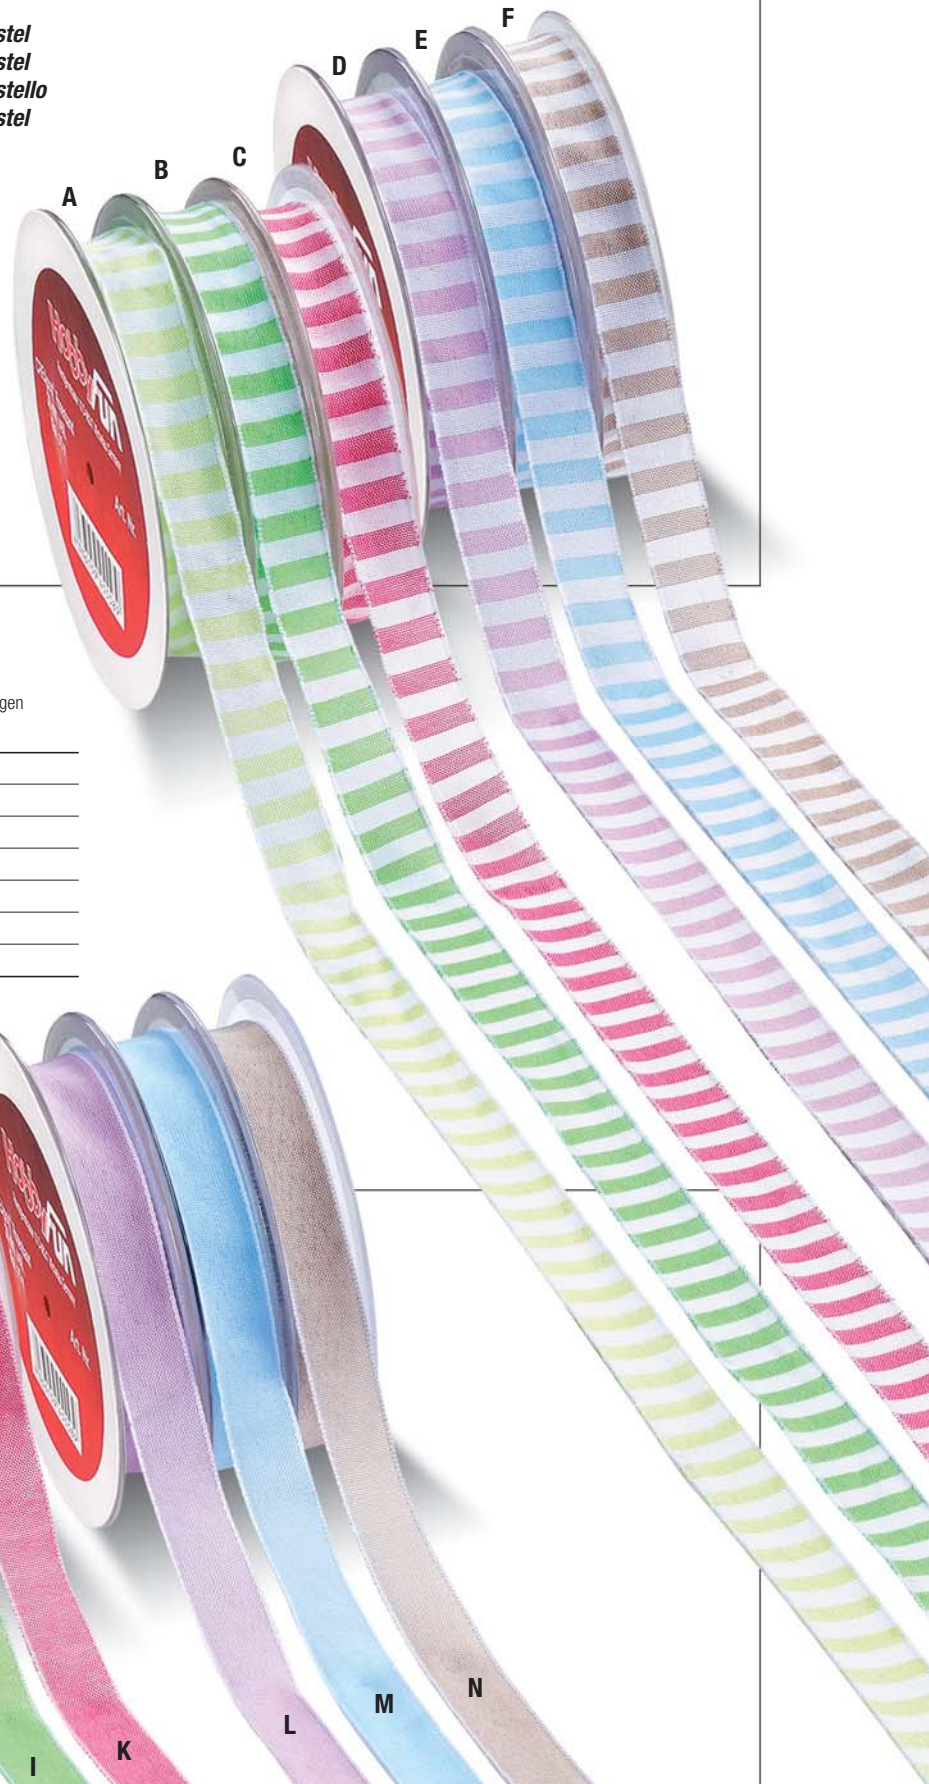

Pastell

Pastel
Pastel
Pastello
Pastel

Deko-Band Sylt – 15mm

Decorative ribbon Sylt / Ruban décoratif Sylt / Nastro decor. Sylt / Decolint Sylt

Rolle mit 20m Roll with / Rouleau avec / Bobina con / Rol met 20m

A	3823 671	VE 1	limone-weiß	lemon-white limon-blanc/limone-bianco/limoen-wit
B	3823 672	VE 1	grün-weiß	green-white vert-blanc/verde-bianco/groen-wit
C	3823 673	VE 1	pink-weiß	pink-white/rose vif-blanc
D	3823 674	VE 1	flieder-weiß	lilac-white/lilas-blanc/lillà-bianco/sering-wit
E	3823 675	VE 1	blau-weiß	blue-white/bleu-blanc/blu-bianco/blauw-wit
F	3823 676	VE 1	toffee-weiß	toffee-white caramel-blanc/caramello-bianco/toffee-wit

Deko-Band Rügen – 15mm

Decorative ribbon Rügen / Ruban décoratif Rügen / Nastro decor. Rügen / Decolint Rügen

Rolle mit 20m Roll with / Rouleau avec / Bobina con / Rol met 20m

G	3823 664	VE 1	weiß	white/blanc/bianco/wit
H	3823 665	VE 1	limone	lemon/limon/limone/limoen
I	3823 666	VE 1	grün	green/vert/verde/groen
K	3823 667	VE 1	pink	pink/rose vif/rose fucsia/pink
L	3823 668	VE 1	flieder	lilac/lilas/lillà/sering
M	3823 669	VE 1	blau	blue/bleu/blu/blauw
N	3823 670	VE 1	toffee	toffee/caramel/caramello/toffee