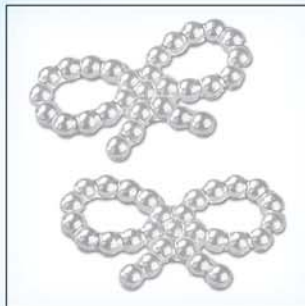

3860 076 VE 5 **20 St.** pcs/pz./st

3860 078 VE 5 **6 St.** pcs/pz./st

12mm

Streuherz Heart to disperse / Cœur à disperser / Cuore da spargere / Strooi hartje
creme cream/crème/crema/crème

3860 077 VE 5 **20 St.** pcs/pz./st

Rose
Btl. mit 6 St.
Rose / Rose / Rosa / Roze - 6 pcs/pz/st

weiß white/blanc/bianco/wit
3860 080 VE 5 **21 mm**

Rose
Btl. mit 6 St.
Rose / Rose / Rosa / Roze - 6 pcs/pz/st

creme cream/crème/crema/crème
3860 081 VE 5 **21 mm**

Perl-Schleife
Btl mit 20 St. bag with / sachet avec / sacchetto con / buidel met 20 pcs/pz/st.
Bow of beads / Boucle de perles / Fiocco di perle / Kralenbocht

3860 086 VE 5 **weiß** white / blanc / bianco / wit **18 mm**

3860 087 VE 5 **creme** cream / crème / crema / crème **18 mm**

Perl-Herz durchbrochen
Btl mit 20 St. bag with / sachet avec / sacchetto con / buidel met 20 pcs/pz/st.
Heart of beads, open / Cœur de perles, interrompu / Cuore di perle, traforato
Kralenhart, doorgebroken