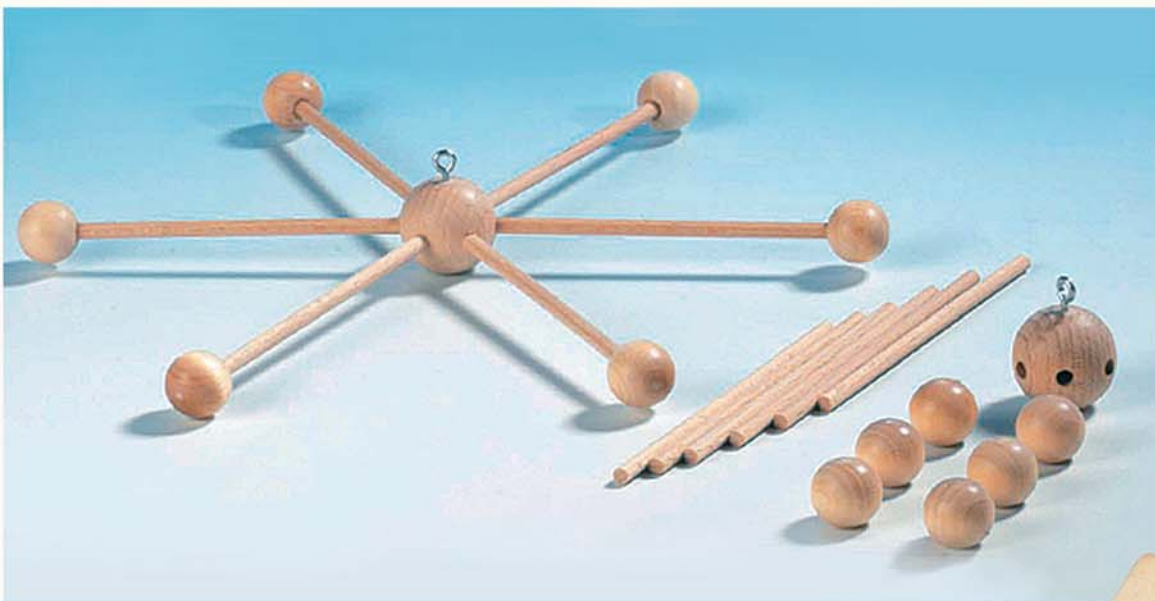

Holzsteile

Wooden / Bois / Legno / Hout...

Mobilekreuz, sternförmig

Mobile cross star-shaped / Croix pour mobile, en étoile / Sostegno per mobile a forma di stella / Mobilekruis, ster

3210 101	VE 5	mittel moyen/media/middel	0,4x10x20 cm
3210 102	VE 5	groß big/grand/grande/groot	0,6x15x30 cm

Holz-Spule

Wooden reel
Bobine en bois / Bobina in legno / Houten spoel
Btl. à 25 St. bag/sachet/sacch./buidel 25 pcs/pz/st.

3270 314	VE 5	1,5 cm
-----------------	------	---------------

Holz-Spule

Wooden reel
Bobine en bois / Bobina in legno / Houten spoel
Btl. à 15 St. bag/sachet/sacchetto/buidel 15 pcs/pz/st.

3270 315	VE 5	2,3 cm
-----------------	------	---------------

Holz-Schlittschuhe

Wooden ice-skates
Patin à glace en bois / Pattino di ghiaccio, legno / Houten schaatsen
Btl. mit 2 St. bag with 2 pcs
sachet avec 2 pcs / sacchetto con 2 pz / buidel met 2 st

3270 271	VE 6	ca. 5 cm
-----------------	------	-----------------