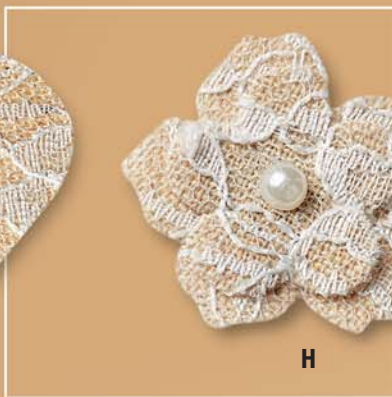

D

E

Blume mit Perle in Leinen-Optik
 Flower with bead, linen-look / Fleur avec perle,
 optique lin / Fiore con perla, ottica lino
 Bloem met kraal in linnen optiek
Btl. mit 6 St. bag/sachet/sacchetto/buidel 6 pcs/pz
F 3865 516 VE 5 2,5cm Ø

Blume in Leinen-Optik
 Flower, linen-look / Fleur, optique lin
 Fiore, ottica lino / Bloem, in linnen optiek
Btl. mit 2 St. bag/sachet/sacchetto/buidel 2 pcs/pz
D 3865 515 VE 5 4,5cm Ø

Blume in Leinen-Optik
 Flower, linen-look / Fleur, optique lin
 Fiore, ottica lino / Bloem, in linnen optiek
Btl. mit 2 St. bag/sachet/sacchetto/buidel 2 pcs/pz
E 3865 518 VE 5 4,5cm Ø

F

G

H

Herz mit Spitze
 Heart with lace / Cœur avec dentelle
 Cuore con merletto / Hart met kant
Btl. mit 6 St.
 bag/sachet/sacchetto/buidel 6 pcs/pz
G 3865 519 VE 5 5cm

Blume mit Spitze
 Flower with lace / Fleur avec dentelle
 Fiore con merletto / Bloem met kant
Btl. mit 4 St.
 bag/sachet/sacchetto/buidel 4 pcs/pz
H 3865 520 VE 5 3cm