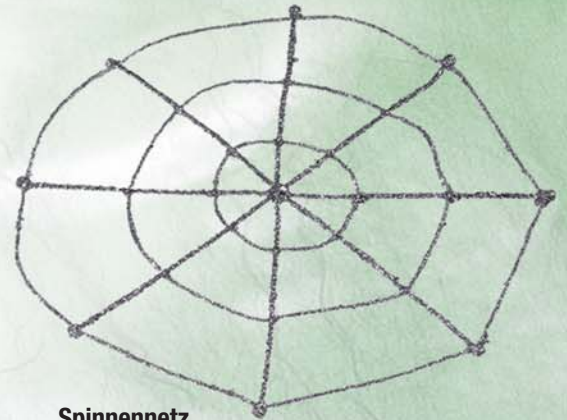

**Spinne - 2 St. im Btl.** / pcs/pz/st.

Spider/Araignée/Ragno/Spin

<b>3860 924</b>	VE 5	<b>4 cm</b>
-----------------	------	-------------

**Spinne**

Spider/Araignée/Ragno/Spin

<b>3860 925</b>	VE 5	<b>8 cm</b>
-----------------	------	-------------

**Spinnennetz**

Spider web/Toile d'araignée/Ragnatela/Spinnenweb

<b>3860 926</b>	VE 5	<b>15 cm</b>	<b>silber</b>	silver/argento
<b>3860 927</b>	VE 5	<b>25 cm</b>	<b>silber</b>	silver/argento

**Spinne**

Spiders/Araignées/Ragni/spin - ca. 2 cm