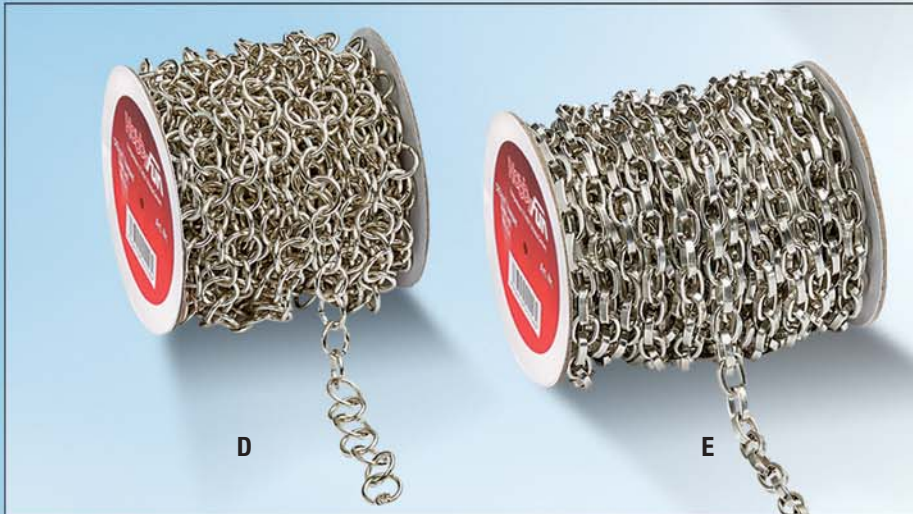

Aluminium / aluminium / alluminio / aluminium

Ketten

Chains / Chaînes / Catene
Ketting...

A

Kette - silberfarbig

Chain, silver / Chaîne, argent / Catena, argento
Ketting, zilver

Rolle mit 10m / Roll with 10m / Rouleau avec 10m
Bobina con 10m / Rol met 10m

A	3501 116	VE 1	15mm
B	3501 118	VE 1	20mm
C	3501 119	VE 1	15mm
gerillt grooved/rainuré/cordonato/met gleuven			

C

D

E

Kette, alt-silberfarbig

Chain, old silver-coloured / Chaîne, vieux-argent / Catena, antico-argenteo / Ketting, oud-zilverkleurig

Rolle mit 10m / Roll with 10m / Rouleau avec 10m Bobina con 10m / Rol met 10m

D	3501 121	VE 1	10mm
E	3501 123	VE 1	15mm
rund round/rond/rotondo/ron			

Kette schwarz

Chain, black
Chaîne, noir
Catena, nero
Ketting, zwart

Rolle mit 10m
Roll with 10m
Rouleau avec 10m
Bobina con 10m
Rol met 10m

3501 120	VE 1	20mm
-----------------	------	-------------