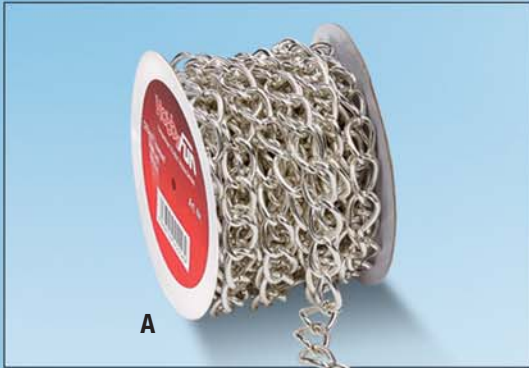

Aluminium / aluminium / alluminio / aluminium

Ketten

Chains / Chaînes / Catene
Ketting...

A

Kette - silberfarbig

Chain, silver / Chaîne, argent / Catena, argento
Ketting, zilver

Rolle mit 10m / Roll with 10m / Rouleau avec 10m
Bobina con 10m / Rol met 10m

A	3501 116	VE 1	15mm
B	3501 118	VE 1	20mm
C	3501 119	VE 1	15mm
gerillt grooved/rainuré/cordonato/met gleuven			

C

D

E

Kette, alt-silberfarbig

Chain, old silver-coloured / Chaîne, vieux-argent / Catena, antico-argenteo / Ketting, oud-zilverkleurig

Rolle mit 10m / Roll with 10m / Rouleau avec 10m Bobina con 10m / Rol met 10m

D	3501 121	VE 1	10mm
E	3501 123	VE 1	15mm
rund round/rond/rotondo/ron			

Kette schwarz

Chain, black
Chaîne, noir
Catena, nero
Ketting, zwart