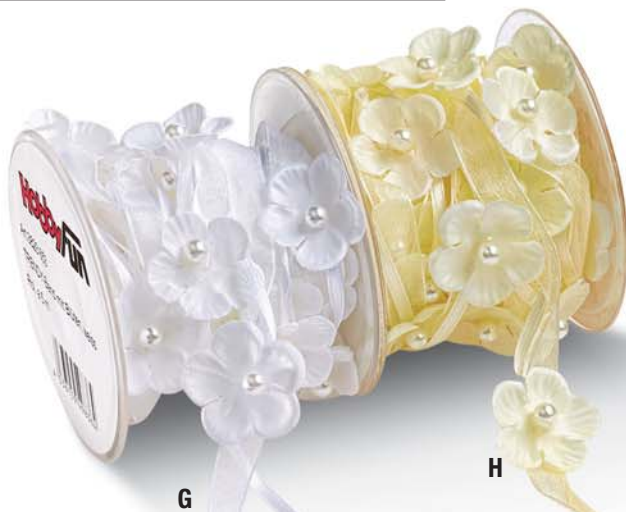

**Blattband, 30 mm - 15 m**

Ribbon leaves / Ruban de feuilles / Nastro foglie / Bladerenband

<b>A 3822 684</b>	VE 1	<b>dunkelgrün</b> dark green/vert foncé/verde sc./donkergroen
<b>B 3822 681</b>	VE 1	<b>silber</b> silver/argent/argento/zilver
<b>C 3822 680</b>	VE 1	<b>gold</b> or/oro/goud
<b>D 3822 685</b>	VE 1	<b>hellgrün</b> light green/vert clair/verde chiaro/lichtgroen
<b>E 3822 683</b>	VE 1	<b>creme</b> cream/crema
<b>F 3822 682</b>	VE 1	<b>weiß</b> white/blanc/bianco/wit

**TRENDY-Band mit Blüten**

TRENDY ribbon with blossoms / Ruban TRENDY avec fleurs  
Nastro TRENDY con fiori / TRENDY lint met Bloesems

**Rolle mit 5m**

Roll with 5m / Rouleau avec 5m / Bobina con 5m / Rol met 5m

<b>G 3823 653</b>	VE 1	<b>weiß</b> white/blanc/bianco/wit
<b>H 3823 654</b>	VE 1	<b>creme</b> cream/crème/crema/creme

**TRENDY-Band Blätter**

TRENDY-Ribbon Leaves / Ruban TRENDY Feuilles  
Nastro TRENDY Foglie / TRENDY Lint Bladeren

**Rolle mit 5m**

Roll with 5m / Rouleau avec 5m / Bobina con 5m / Rol met 5m

<b>I 3822 985</b>	VE 1	<b>grün</b> green/vert/verde/groen
-------------------	------	------------------------------------

**TRENDY-Band  
Rosen mit Perlherzen**