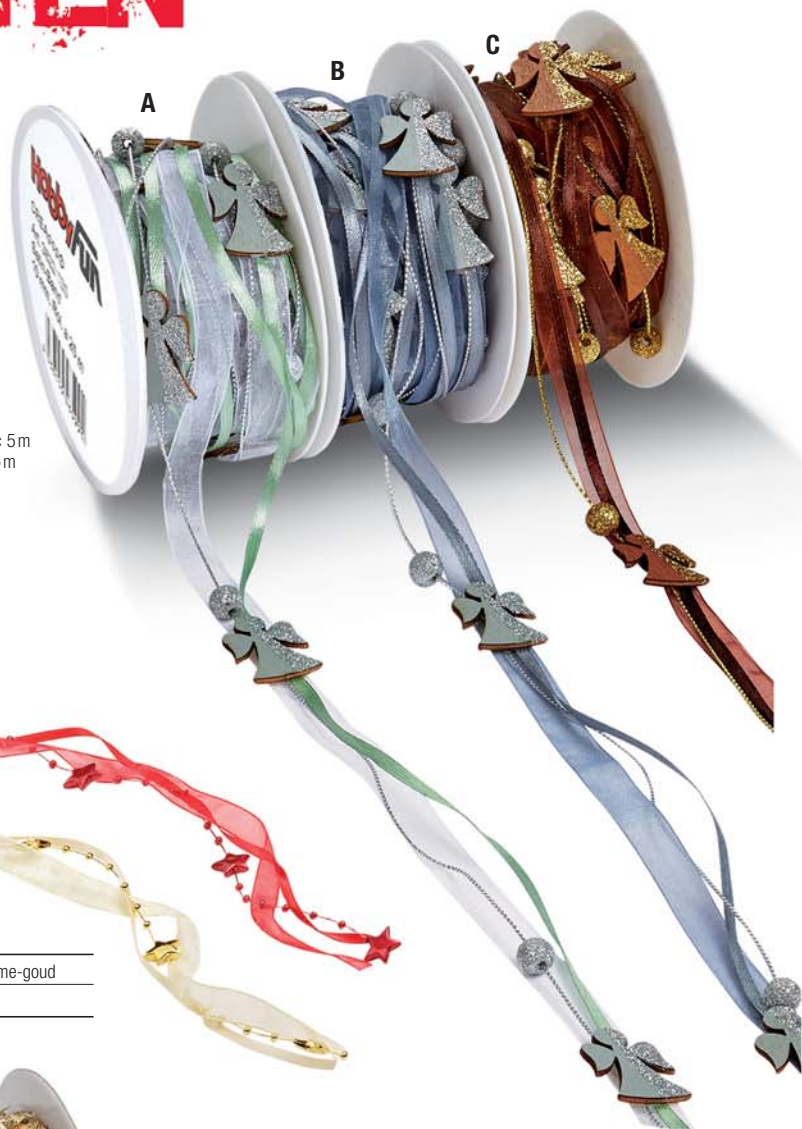

WEIHNACHTEN

TRENDY-Band Engel

TRENDY ribbon Angel / Ruban TRENDY Ange / Nastro TRENDY Angelo
TRENDY-Band Engel

A	3823 714	VE 1	grün-silber green-silver/vert-argent/verde-argento/groen-zilver
B	3823 715	VE 1	grau-silber grey-silver/gris-argent/grigio-argento/grijs-zilver
C	3823 716	VE 1	braun-gold brown-gold/brun-or/marrone-oro/bruin-goud

Rollen mit 5m
Rolls with 5m / Rouleaux avec 5m
Bobine con 5m / Rollen met 5m

TRENDY-Band mit Sternen

Trendy-Ribbon with stars
Ruban TRENDY avec étoiles / Nastro TRENDY con stelle / TRENDY-Band met sterren

Rolle mit 5 m
Roll with 5 m / Rouleau avec 5 m / Bobina con 5 m / Rol met 5 m

D	3822 974	VE 1	creme-gold cream-gold/creme-or/crema-oro/creme-goud
E	3822 975	VE 1	rot-rot red-red/rouge-rouge/rosso-rosso/rood-rood

Band Flügel – 25 mm

Ribbon Wing / Ruban Aile / Nastro Ali / Lint Vleugel

Rolle mit 20 m

roll with 20 m / rouleau avec 20 m
bobina con 20 m / rol met 20 m

F	3822 877	VE 1	weiss white/blanc/bianco/wit
G	3822 878	VE 1	creme cream/creme/crema/creme