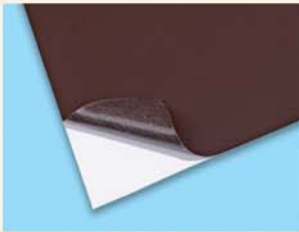

Micro-Klebspunkte

Micro glue dots / Points adhésifs micro
Punti adesivi micro / Micro-Plakpunten

3506 920 VE 5 170 x 50 mm

Magnetfolie – 0,5 mm

Magnet foil / Feuille magnétique
Foglio calamitato / Magneetfolie

3830 003 VE 5 DIN A 4

Alles was klebt

All that is sticky / Tout ce qui colle / Tutto incolla / Alles wat plakt

Kork - selbstklebend

Cork, self-adhesive / Liège, autocollant
Sughero, autoadesivo
Kurk, zelfklevend

3830 001 VE 1

Rolle Roll/Rouleau/Rotolo/Rol
1,2 m / 3 mm 30 cm breit

Bügelvlies zum Aufbügeln von CREApop®-Vliesen und Dekostoffen auf Filztaschen - doppelseitig haftend

Fleece for ironing, double-sidedly adhesive
Toison thermocollant, adhésif double-face
Tosone per ripassare, rimane attaccato
bilateralmente/Opstrijkvlies, dubbelzijdig vastzittend