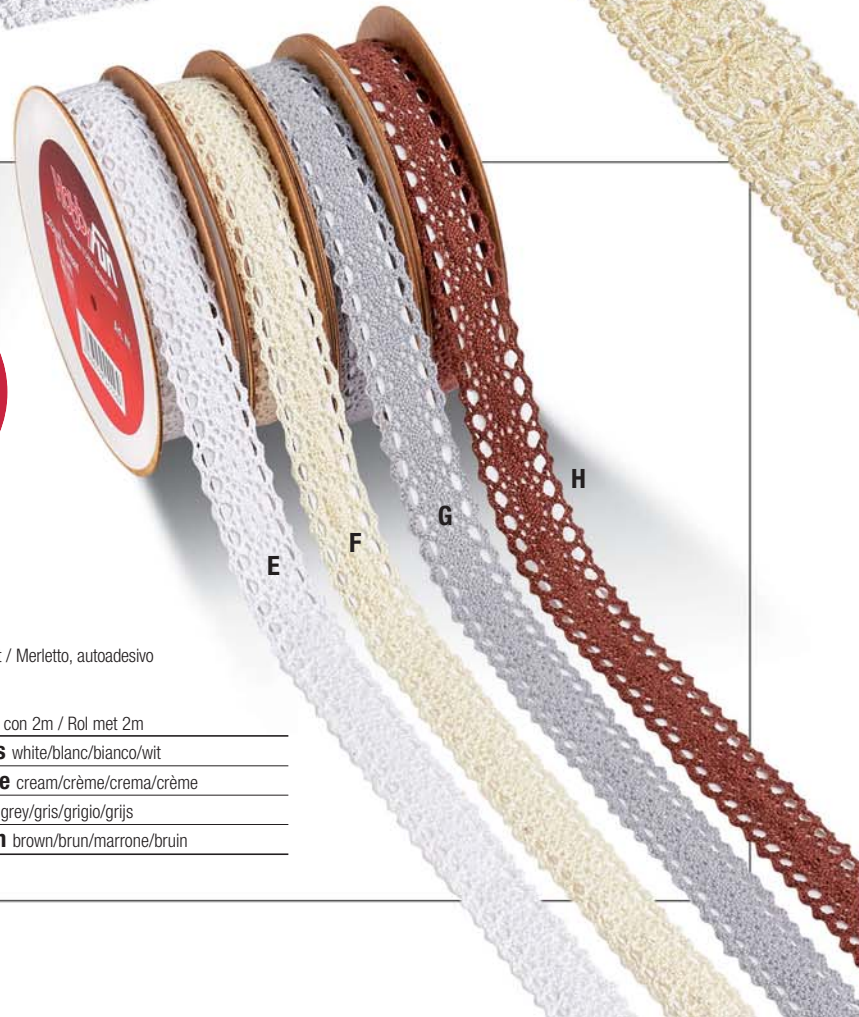

# SPITZE

Lace / Dentelle / Merletto / Kant

**Rolle mit 10m**  
 Roll with 10m  
 Rouleau avec 10m  
 Bobina con 10m  
 Rol met 10m

**Rolle mit 4,5m**  
 Roll with 4,5m  
 Rouleau avec 4,5m  
 Bobina con 4,5m  
 Rol met 4,5m

## Spitze Leuven – 28 mm

Lace Leuven / Dentelle Leuven / Merletto Leuven / Kant Leuven

**A 3823 485** VE 1 **weiss** white/blanc/bianco/wit

**B 3823 486** VE 1 **creme** cream/crème/crema/crème

## Spitze Malmédy – 34 mm

Lace Malmédy / Dentelle Malmédy / Merletto Malmédy / Kant Malmédy

**C 3823 554** VE 1 **weiss** white/blanc/bianco/wit

**D 3823 555** VE 1 **creme** cream/crème/crema/crème

**selbst-  
 klebend**  
 self-adhesive  
 autocollant  
 autoadesivo  
 zelfklevend

## Spitze, selbstklebend 13 mm

Lace, self-adhesive / Dentelle, autocollant / Merletto, autoadesivo  
 Kant, zelfklevend

**Rolle mit 2m**

Roll with 2m / Rouleau avec 2m / Bobina con 2m / Rol met 2m

**E 3823 550** VE 5 **weiss** white/blanc/bianco/wit