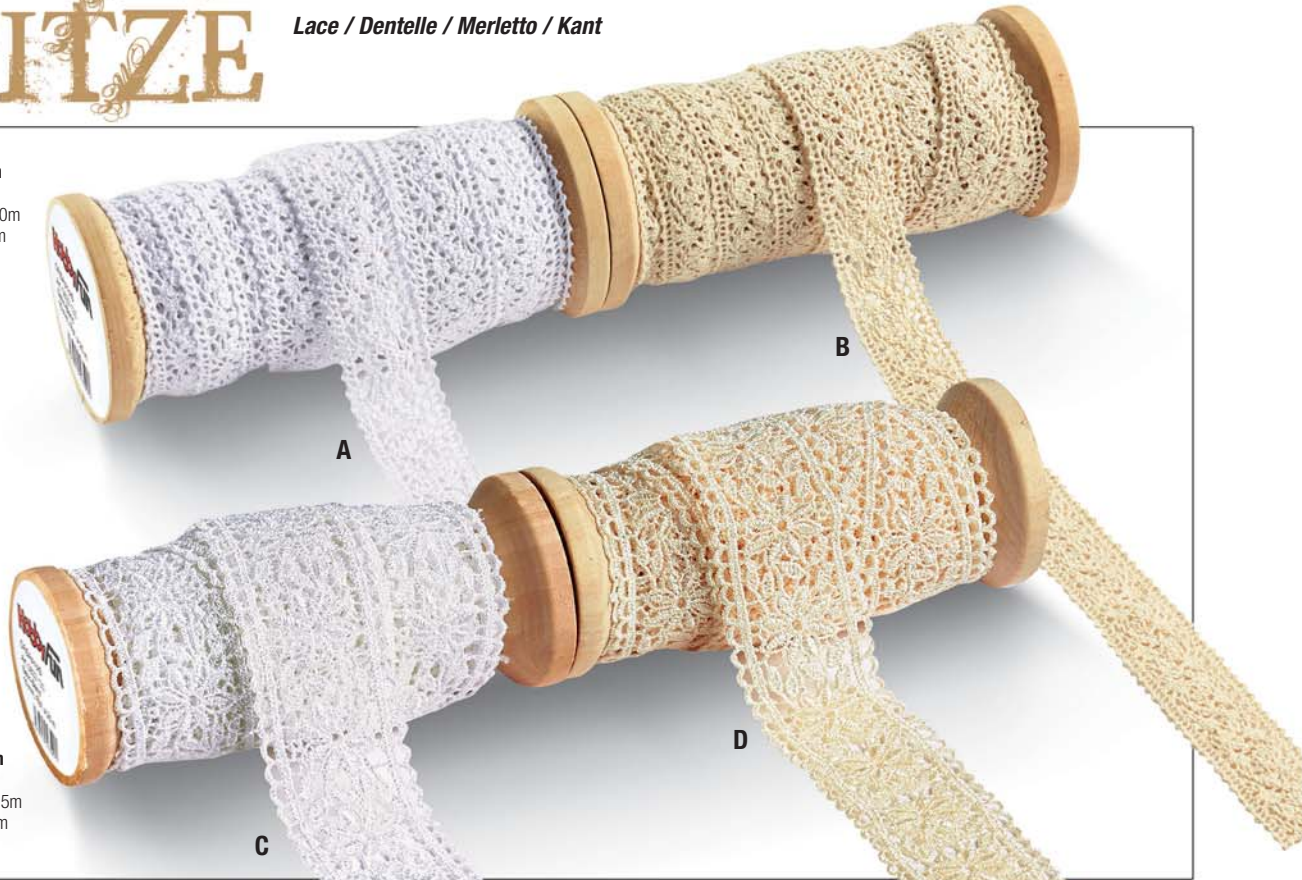

# SPITZE

Lace / Dentelle / Merletto / Kant

**Rolle mit 10m**  
 Roll with 10m  
 Rouleau avec 10m  
 Bobina con 10m  
 Rol met 10m

**Rolle mit 4,5m**  
 Roll with 4,5m  
 Rouleau avec 4,5m  
 Bobina con 4,5m  
 Rol met 4,5m

## Spitze Leuven – 28 mm

Lace Leuven / Dentelle Leuven / Merletto Leuven / Kant Leuven

**A 3823 485** VE 1 **weiss** white/blanc/bianco/wit

**B 3823 486** VE 1 **creme** cream/crème/crema/crème

## Spitze Malmédy – 34 mm

Lace Malmédy / Dentelle Malmédy / Merletto Malmédy / Kant Malmédy

**C 3823 554** VE 1 **weiss** white/blanc/bianco/wit

**D 3823 555** VE 1 **creme** cream/crème/crema/crème

**selbst-  
 klebend**  
 self-adhesive  
 autocollant  
 autoadesivo  
 zelfklevend

## Spitze, selbstklebend 13 mm

Lace, self-adhesive / Dentelle, autocollant / Merletto, autoadesivo  
 Kant, zelfklevend

**Rolle mit 2m**

Roll with 2m / Rouleau avec 2m / Bobina con 2m / Rol met 2m

**E 3823 550** VE 5 **weiss** white/blanc/bianco/wit