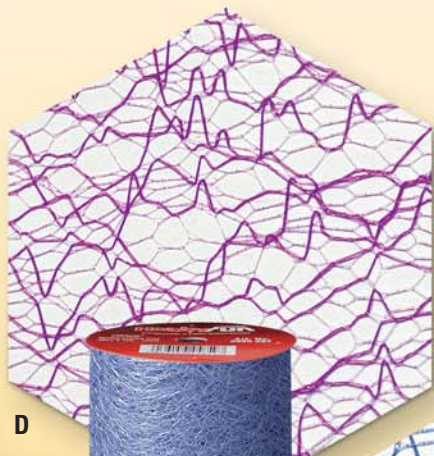

Extra large / Extra large  
 Extra largo / Extra breed

# extrabreit

D

E

F

G

Ideal geeignet zum  
 Verschließen von  
 CREApop-  
 Schultüten!

H

## Crackle Vlies - je 10m lang, 500mm breit

Crackle Fleece – each 10 m long, 500 mm wide  
 Non-tissé Cracklé – longueur 10 m chacun, 500 mm de large  
 Vello Cracklé – ciascuna lunga 10 m, larga 500 mm  
 Crackle Vlies – iedere rol 10 m lang, 500 mm breed

A	3980 571	VE 1	orange	orange/arancione/oranje
B	3980 570	VE 1	rot	red/rouge/rosso/rood
C	3980 573	VE 1	petunie	petunia/pétunia
D	3980 575	VE 1	flieder	lilac/lilas/lillà/sering
E	3980 576	VE 1	pflaume	plum/prune/prugna/pruim
F	3980 577	VE 1	hellblau	light blue/bleu clair/blu chiaro/lichtblauw
G	3980 578	VE 1	türkis	turquoise/turquoise/turchese/turkoois
H	3980 579	VE 1	dunkelblau	dark blue/bleu foncé/blu scuro/donkerblauw