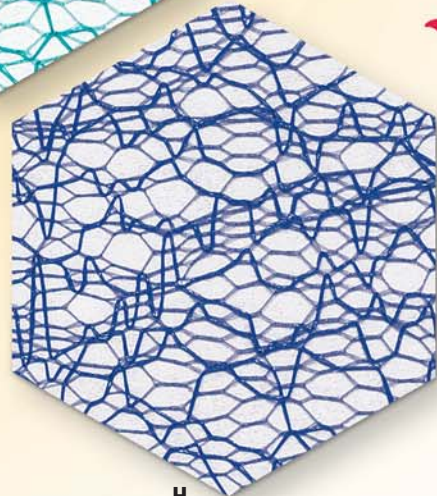

# extrabreit

D

E

F

G

Ideal geeignet zum  
 Verschließen von  
 CREApop-  
 Schultüten!

H

## Crackle Vlies - je 10m lang, 500mm breit

Crackle Fleece – each 10 m long, 500 mm wide  
 Non-tissé Cracklé – longueur 10 m chacun, 500 mm de large  
 Vello Cracklé – ciascuna lunga 10 m, larga 500 mm  
 Crackle Vlies – iedere rol 10 m lang, 500 mm breed

A	3980 571	VE 1	orange	orange/arancione/oranje
B	3980 570	VE 1	rot	red/rouge/rosso/rood
C	3980 573	VE 1	petunie	petunia/pétunia
D	3980 575	VE 1	flieder	lilac/lilas/lillà/sering
E	3980 576	VE 1	pflaume	plum/prune/prugna/pruim
F	3980 577	VE 1	hellblau	light blue/bleu clair/blu chiaro/lichtblauw
G	3980 578	VE 1	türkis	turquoise/turquoise/turchese/turkoois
H	3980 579	VE 1	dunkelblau	dark blue/bleu foncé/blu scuro/donkerblauw