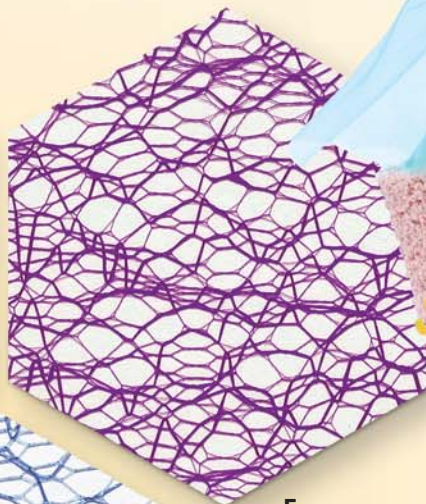

Extra large / Extra large  
 Extra largo / Extra breed

# extrabreit

D

E

F

G

Ideal geeignet zum  
 Verschließen von  
 CREApop-  
 Schultüten!

H

## Crackle Vlies - je 10m lang, 500mm breit

Crackle Fleece – each 10 m long, 500 mm wide  
 Non-tissé Cracklé – longueur 10 m chacun, 500 mm de large  
 Vello Cracklé – ciascuna lunga 10 m, larga 500 mm  
 Crackle Vlies – iedere rol 10 m lang, 500 mm breed

A	3980 571	VE 1	orange	orange/arancione/oranje
B	3980 570	VE 1	rot	red/rouge/rosso/rood
C	3980 573	VE 1	petunie	petunia/pétunia
D	3980 575	VE 1	flieder	lilac/lilas/lillà/sering
E	3980 576	VE 1	pflaume	plum/prune/prugna/pruim
F	3980 577	VE 1	hellblau	light blue/bleu clair/blu chiaro/lichtblauw
G	3980 578	VE 1	türkis	turquoise/turquoise/turchese/turkoois
H	3980 579	VE 1	dunkelblau	dark blue/bleu foncé/blu scuro/donkerblauw