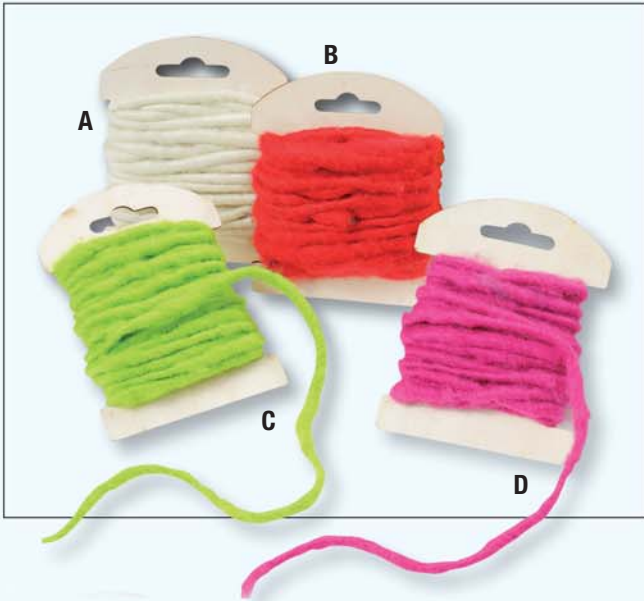

# Filzschnur

## Filzschnur – 5 m

Felt string / Cordon en feutrine / Corda in feltro / Viltsoer

<b>A</b>	<b>3432 570</b>	VE 5	<b>wollweiss</b>	off-white/écru/bianco di lana/wolwit
<b>B</b>	<b>3432 571</b>	VE 5	<b>rot</b>	red/rouge/rosso/rood
<b>C</b>	<b>3432 573</b>	VE 5	<b>apfelgrün</b>	apple green/vert pomme/verde mela/appelgroen
<b>D</b>	<b>3432 574</b>	VE 5	<b>cyclam</b>	ciclamino
<b>E</b>	<b>3432 575</b>	VE 5	<b>olive</b>	olive/oliva/olijf
<b>F</b>	<b>3432 576</b>	VE 5	<b>blau</b>	blue/bleu/blu/blauw
<b>G</b>	<b>3432 577</b>	VE 5	<b>braun</b>	brown/brun/marrone/bruin
<b>H</b>	<b>3432 578</b>	VE 5	<b>violett</b>	violet/violet/viola/violet
<b>I</b>	<b>3432 579</b>	VE 5	<b>hortensie</b>	hydrangea/hortensia/ortensia/hortensia
<b>K</b>	<b>3432 580</b>	VE 5	<b>beige meliert</b>	tinged with fawn/beige, chiné/screziato beige/beige, mêleerd
<b>L</b>	<b>3432 581</b>	VE 5	<b>pastell-grün</b>	pastell green/vert pastel/verde pastello/pastel groen
<b>M</b>	<b>3432 582</b>	VE 5	<b>pastell-blau</b>	pastell blue/bleu pastel/blu pastello/pastel blauw
<b>N</b>	<b>3432 583</b>	VE 5	<b>rosenholz</b>	rosewood/bois de rose/legno di rosa/rozenhout
<b>O</b>	<b>3432 584</b>	VE 5	<b>dunkelbraun meliert</b>	tinged with dark brown brun foncé, chiné/screziato marrone scuro/donkerbruin, mêleerd

## TRENDYfilz 1mm stark

Felt of 1mm  
Feutrine d'épaisseur 1mm  
Feltro di spessore 1mm  
Vilt 1mm dik

selbstklebend  
self-adhesive  
autocollant  
autoadesivo  
zelfklevend

### Filz-Set

Felt assortiment / Assortiment de feutrine / Assortimento di feltro  
Vilt-Set

Btl. mit 10 Platten sortiert  
bag/sachet/sacchetto/buidel 10 pcs/pz/st

**3432 799** VE 5 **21 x 29,7 cm (DIN A4)**