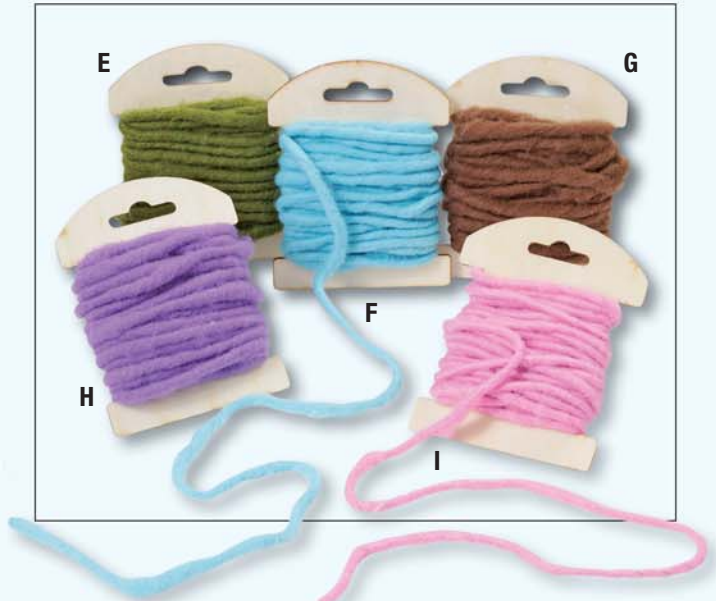

# Filzschnur

## Filzschnur – 5 m

Felt string / Cordon en feutrine / Corda in feltro / Viltsoer

<b>A</b>	<b>3432 570</b>	VE 5	<b>wollweiss</b>	off-white/écru/bianco di lana/wolwit
<b>B</b>	<b>3432 571</b>	VE 5	<b>rot</b>	red/rouge/rosso/rood
<b>C</b>	<b>3432 573</b>	VE 5	<b>apfelgrün</b>	apple green/vert pomme/verde mela/appelgroen
<b>D</b>	<b>3432 574</b>	VE 5	<b>cyclam</b>	ciclamino
<b>E</b>	<b>3432 575</b>	VE 5	<b>olive</b>	olive/oliva/olijf
<b>F</b>	<b>3432 576</b>	VE 5	<b>blau</b>	blue/bleu/blu/blauw
<b>G</b>	<b>3432 577</b>	VE 5	<b>braun</b>	brown/brun/marrone/bruin
<b>H</b>	<b>3432 578</b>	VE 5	<b>violett</b>	violet/violet/viola/violet
<b>I</b>	<b>3432 579</b>	VE 5	<b>hortensie</b>	hydrangea/hortensia/ortensia/hortensia
<b>K</b>	<b>3432 580</b>	VE 5	<b>beige meliert</b>	tinged with fawn/beige, chiné/screziato beige/beige, mêleerd
<b>L</b>	<b>3432 581</b>	VE 5	<b>pastell-grün</b>	pastell green/vert pastel/verde pastello/pastel groen
<b>M</b>	<b>3432 582</b>	VE 5	<b>pastell-blau</b>	pastell blue/bleu pastel/blu pastello/pastel blauw
<b>N</b>	<b>3432 583</b>	VE 5	<b>rosenholz</b>	rosewood/bois de rose/legno di rosa/rozenhout
<b>O</b>	<b>3432 584</b>	VE 5	<b>dunkelbraun meliert</b>	tinged with dark brown brun foncé, chiné/screziato marrone scuro/donkerbruin, mêleerd

## TRENDYfilz 1mm stark

Felt of 1mm  
Feutrine d'épaisseur 1mm  
Feltro di spessore 1mm  
Vilt 1mm dik

selbstklebend  
self-adhesive  
autocollant  
autoadesivo  
zelfklevend

### Filz-Set

Felt assortiment / Assortiment de feutrine / Assortimento di feltro  
Vilt-Set

Btl. mit 10 Platten sortiert  
bag/sachet/sacchetto/buidel 10 pcs/pz/st

**3432 799** VE 5 **21 x 29,7 cm (DIN A4)**