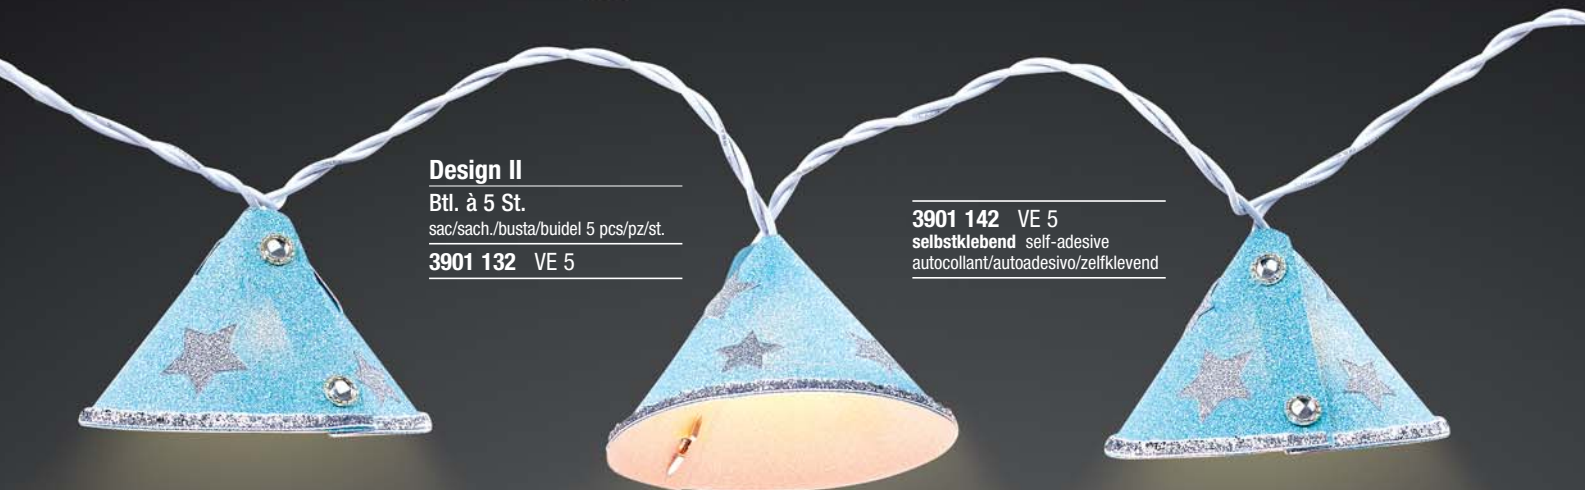

# Lampen Schirmchen

nur Folienteile ohne Deko  
lampshades without decoration  
abat-jour sans décoration  
paralumi senza decorazione  
lampenkappen zonder decoratie

### Design II

Btl. à 5 St.

sac/sach./busta/buidel 5 pcs/pz/st.

3901 132 VE 5

3901 142 VE 5

selbstklebend self-adhesive  
autocollant/autoadesivo/zelfklevend

### Mini-Dekoverschluss

Decorative breach mini / Attaches parisiennes, mini  
Fermaglio decorativo mini / Mini Deco-sluiter

Größe/size/taille/grandezza/maat: 4 mm

Btl. mit 20 St.

Bag/sachet/sachet/buidel - 20 pcs/pz/st.