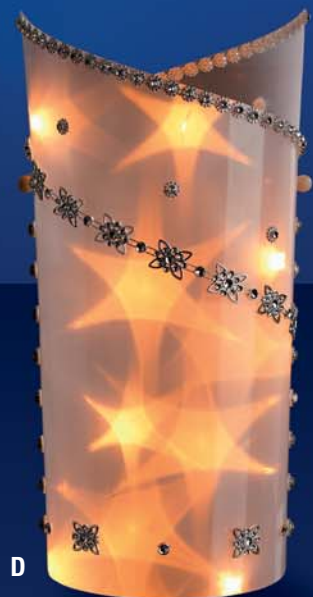

Lampada «Sogno stellato»
in due pezzi, completo, senza luci

Sterrendroom-Sfeerlichtfolie
tweedelig, compleet, zonder lichtjes

B 3901 336 VE 5 Ø 16 cm / 60 cm

C

Sternentraum Design Lampe

«Dream of Stars» Design lamp
Lampe «Rêve d'étoile» Design
Lampada Sogno stellato
Sterrendroom Design Lamp

C 3901 342 VE 5 95cm

«Sternentraum» Lampenfolie, spitz

2-teilig, komplett, ohne Lichterkette

Lampshade «Dream of stars», pointed
two-part, complete, without chain of lights

Abat-jour «Rêve d'étoiles», pointu
en deux parties, complet, sans guirlande lumineuse

Paralume «Sogno stellato», appuntito
in due pezzi, completo, senza catena luminosa

Sterrendroom-Lampenfolie, spits
tweedelig, compleet, zonder lichtsnoer

D 3901 332 VE 5 Ø 16 cm / 32,5 cm

D

**Inklusive
Splinte silber**