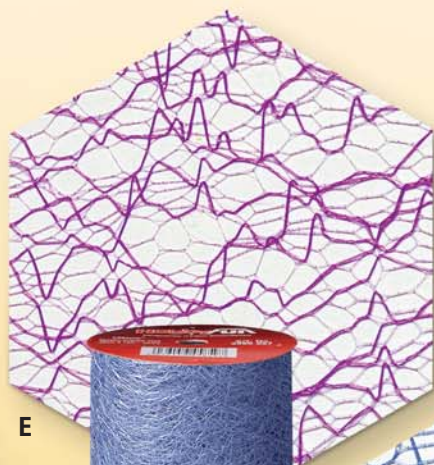

Extrabreit

Extra large/Extra large/Extra largo/Extra breed

E

F

G

H

Ideal geeignet zum Verschließen von CREApop-Schultüten!

Crackle Vlies - je 10m lang, 500mm breit

Crackle Fleece – each 10 m long, 500 mm wide
 Non-tissé Cracklé – longueur 10 m chacun, 500 mm de large
 Vello Cracklé – ciascuna lunga 10 m, larga 500 mm
 Crackle Vlies – iedere rol 10 m lang, 500 mm breed

A 3980 571	VE 1	orange	orange/arancione/oranje
B 3980 570	VE 1	rot	red/rouge/rosso/rood
C 3980 573	VE 1	petunie	petunia/pétunia
D 3980 574	VE 1	rosa	rose/rosé/rosa/roze
E 3980 575	VE 1	flieder	lilac/lilas/lillà/sering
F 3980 576	VE 1	pflaume	plum/prune/prugna/pruim
G 3980 577	VE 1	hellblau	light blue/bleu clair/blu chiaro/lichtblauw
H 3980 578	VE 1	türkis	turquoise/turquoise/turchese/turkoois
I 3980 579	VE 1	dunkelblau	dark blue/bleu foncé/blu scuro/donkerblauw