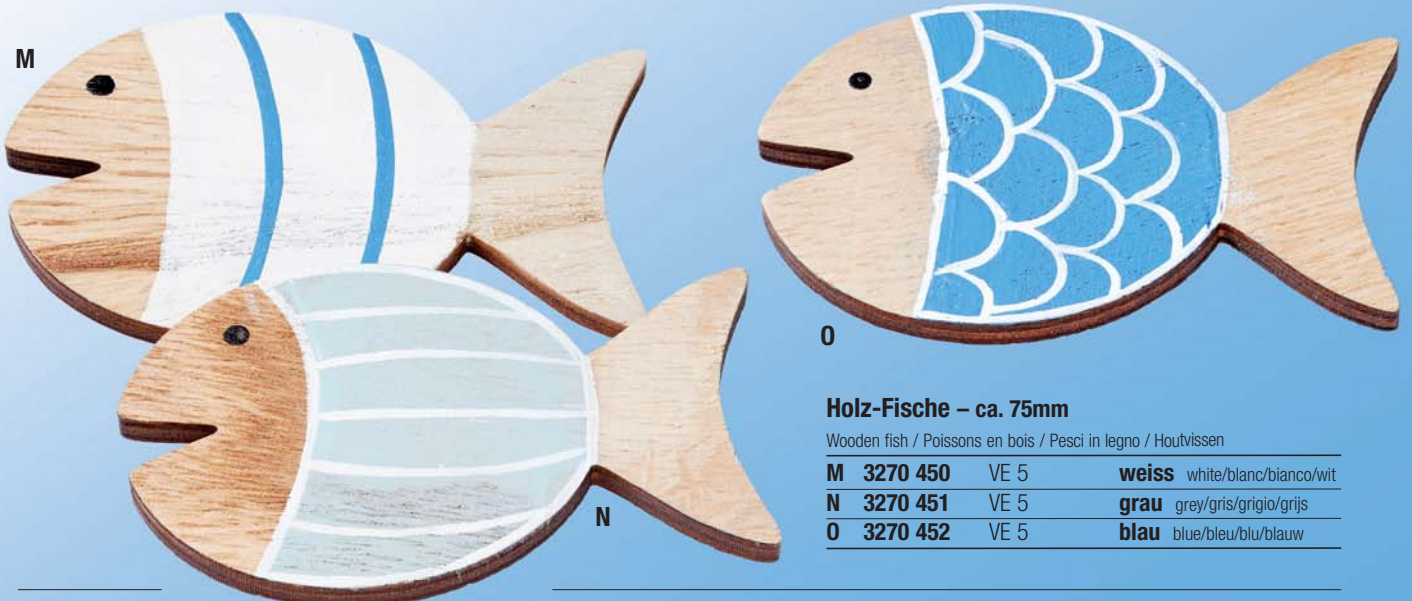

Box mit 15 St.
Box with / avec / con / met 15 pcs/pz/st

Holz-Fische – Box mit 15 Stück

Wooden fish – Box with 15 pcs / Poissons en bois – Box avec 15 pcs / Pesci in legno – Box con 15 pezzi / Houtvissen – Doos met 15 st

A	3863 115	VE 5	weiß white/blanc/bianco/wit	ca. 50 mm
B	3863 110	VE 5	blau blue/bleu/blu/blauw	ca. 50 mm
C	3863 111	VE 5	türkis turquoise/turquoise/turchese/turquois	ca. 50 mm
D	3863 112	VE 5	grau grey/gris/grigio/grijs	ca. 50 mm
E	3863 116	VE 5	hellgrün light green/vert clair/verde chiaro/lichtgroen	ca. 50 mm
F	3863 117	VE 5	rosenholz rosewood/bois de rose/legno di rosa/rozenhout	ca. 50 mm
G	3863 118	VE 5	lavendel lavender/lavande/lavanda/lavendel	ca. 50 mm
H	3863 132	VE 6	natur nature/nature/natura/natuur	ca. 50 mm
I	3863 133	VE 6	braun brown/brun/marrone/bruin	ca. 50 mm
K	3863 134	VE 6	goldfarben gold/or/oro/goud	ca. 50 mm
L	3863 127	VE 6	silberfarben silver/argent/argento/zilver	ca. 50 mm

Holz-Fische – ca. 75mm

Wooden fish / Poissons en bois / Pesci in legno / Houtvissen

M	3270 450	VE 5	weiss white/blanc/bianco/wit
N	3270 451	VE 5	grau grey/gris/grigio/grijs
O	3270 452	VE 5	blau blue/bleu/blu/blauw