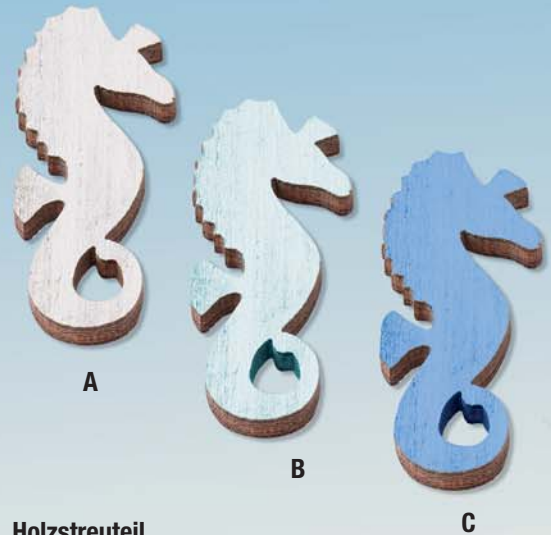

Strandhaus aus Holz

Wooden beach house / Maison en bordure de mer en bois
Casa da spiaggia di legno / Houten strandhuis

3863 526 VE 5 **ca. 10cm**

Holzstreuteil

Seepferdchen – ca. 3,5cm

Wooden decoration to disperse Seahorse / Décoration en bois à disperser
Cheval marin / Decorazione da spargere in legno Ippocampo
Houten strooideel Zeepaardje

Btl. mit 6 St.

bag with 6 pcs / sachet avec 6 pcs / sacchetto con 6 pz / buidel met 6 st

A	3863 547	VE 5	weiss white/blanc/bianco/wit
B	3863 548	VE 5	hellblau light blue bleu clair/blu chiaro/lichtblauw
C	3863 549	VE 5	dunkelblau dark blue bleu foncé/blu scuro/donkerblauw

Netzband – 13x100cm

Web ribbon / Ruban Filet / Nastro di rete / Web lint

D	3832 004	VE 1	natur nature/nature/natura/natuur
E	3832 005	VE 1	grau-blau grey-blue gris-bleu/grigio-blu/grijs-blauw
F	3832 006	VE 1	blau blue/bleu/blu/blauw
G	3832 007	VE 1	aqua aqua