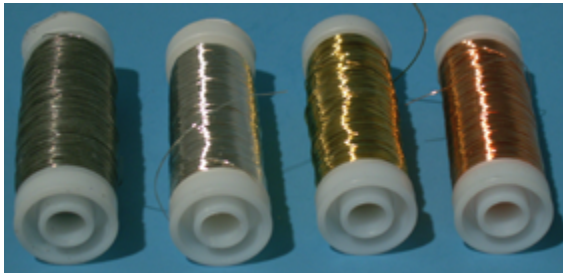

Basteldrähte VE 10

Bindendraht silber messing kupfer

Bindendraht 0,25mm verzinkt	150m Spule	597 200
Silberdraht 0,25mm	105m Spule	597 210
Silberdraht 0,40mm	40m Spule	597 211
Messingdraht 0,30mm	80m Spule	597 220
Messingdraht 0,40mm	40m Spule	597 224
Kupferdraht 0,25mm	100m Spule	597 231
Kupferdraht 0,40mm	40m Spule	597 234

Silberdraht - Ringe		VE 1
0,3mm / 25m	597 218	
0,4mm / 20m	597 212	1,0mm / 4m 597 215
0,6mm / 10m	597 213	1,2mm / 3m 597 216
0,8mm / 6m	597 214	1,5mm / 1.8m 597 217

Messingdraht - Ringe		VE 1
0,4mm / 20m	597 304	
0,6mm / 10m	597 306	
0,8mm / 6m	597 308	
1,0mm / 4m	597 310	
1,2mm / 3m	597 312	