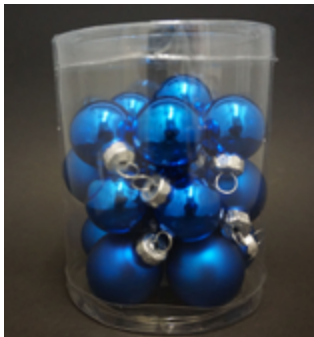

599700 - dunkelrot

599701 - dunkelpink

599702 - lila

599703 - rot

599704 - hellblau

599705 - türkis

599706 - dunkelblau

599707 - grün

599708 - gold

599709 - silber

599710 - schwarz-
weiss

**Alle Kugeln bestehen aus 2.5cm glänzend und 3cm matten Christbaumkugeln.
Je Einheit 20 Stück.**

VE1 VP 14.90

599711 - Christbaumkugeln 3cm 12Stk. leer
VE1 VP 9.90

599712 - Christbaumkugeln 2cm 18Stk.
silber/gold/rot VE1 VP 12.90

599713 - Christbaumkugeln 2.5cm 15St. mit LED, o.
2xAA Batterie VE1 VP 17.90

581070 - Glas- Weihnachtsbaum
9x26cm m.Öffnung VE1 VP 11.90