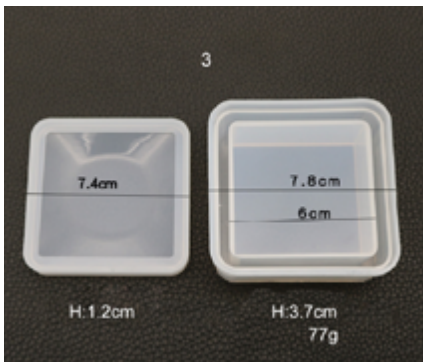

526086 Silikonform Geode 6/
13x13cm
VE1 VP 12.50

526087 Silikonform Geode 7/
13x13cm
VE1 VP 12.50

526088 Silikonform Geode 8/
13x13cm
VE1 VP 12.50

526089 Silikonform Geode 9/
12.5x12.5cm
VE1 VP 12.50

526141 Silikonform Herz Box
Diamant 7x8cm H3cm
VE1 VP 19.50

526142 Silikonform Box rund
D7/H4cm
VE1 VP 19.50

526143 Silikonform Box viereck
7cm /H4cm
VE1 VP 19.50

526144 Silikonform Box Herz
7.5x5.5cm/ H4cm
VE1 VP 19.50

526145 Silikonform Box rund
kristall 8.5cm /H9cm
VE1 VP 26.50