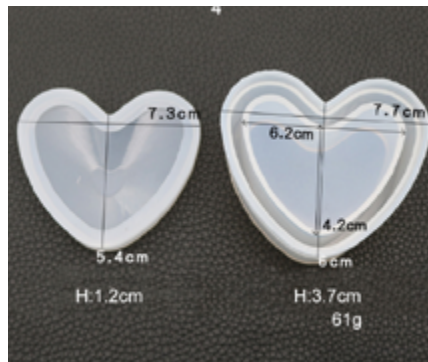

526086 Silikonform Geode 6/
13x13cm
VE1 VP 12.50

526087 Silikonform Geode 7/
13x13cm
VE1 VP 12.50

526088 Silikonform Geode 8/
13x13cm
VE1 VP 12.50

526089 Silikonform Geode 9/
12.5x12.5cm
VE1 VP 12.50

526141 Silikonform Herz Box
Diamant 7x8cm H3cm
VE1 VP 19.50

526142 Silikonform Box rund
D7/H4cm
VE1 VP 19.50

526143 Silikonform Box viereck
7cm /H4cm
VE1 VP 19.50

526144 Silikonform Box Herz
7.5x5.5cm/ H4cm
VE1 VP 19.50

526145 Silikonform Box rund
kristall 8.5cm /H9cm
VE1 VP 26.50