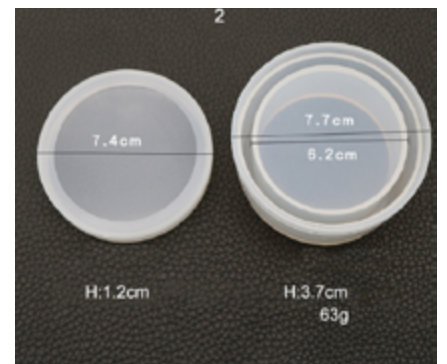

526086 Silikonform Geode 6/
13x13cm
VE1 VP 12.50

526087 Silikonform Geode 7/
13x13cm
VE1 VP 12.50

526088 Silikonform Geode 8/
13x13cm
VE1 VP 12.50

526089 Silikonform Geode 9/
12.5x12.5cm
VE1 VP 12.50

526141 Silikonform Herz Box
Diamant 7x8cm H3cm
VE1 VP 19.50

526142 Silikonform Box rund
D7/H4cm
VE1 VP 19.50

526143 Silikonform Box viereck
7cm /H4cm
VE1 VP 19.50

526144 Silikonform Box Herz
7.5x5.5cm/ H4cm
VE1 VP 19.50

526145 Silikonform Box rund
kristall 8.5cm /H9cm
VE1 VP 26.50