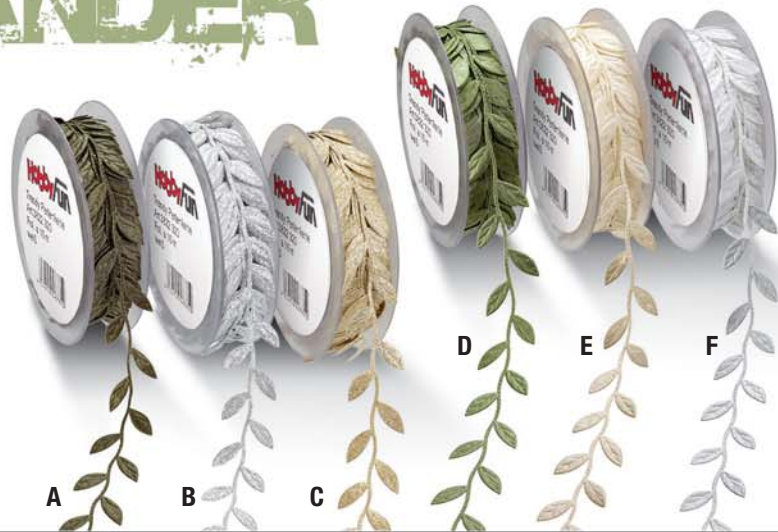

# BLATTBÄNDER

## Blattband, 30 mm - 15 m

Ribbon leaves / Ruban de feuilles / Nastro foglie / Bladerenband

|                   |      |                   |  |
|-------------------|------|-------------------|--|
| <b>A 3822 684</b> | VE 1 | <b>dunkelgrün</b> | dark green/vert foncé/verde sc./donkergroen    |
| <b>B 3822 681</b> | VE 1 | <b>silber</b>     | silver/argent/argento/zilver                   |
| <b>C 3822 680</b> | VE 1 | <b>gold</b>       | or/oro/goud                                    |
| <b>D 3822 685</b> | VE 1 | <b>hellgrün</b>   | light green/vert clair/verde chiaro/lichtgroen |
| <b>E 3822 683</b> | VE 1 | <b>creme</b>      | cream/crema                                    |
| <b>F 3822 682</b> | VE 1 | <b>weiß</b>       | white/blanc/bianco/wit                         |