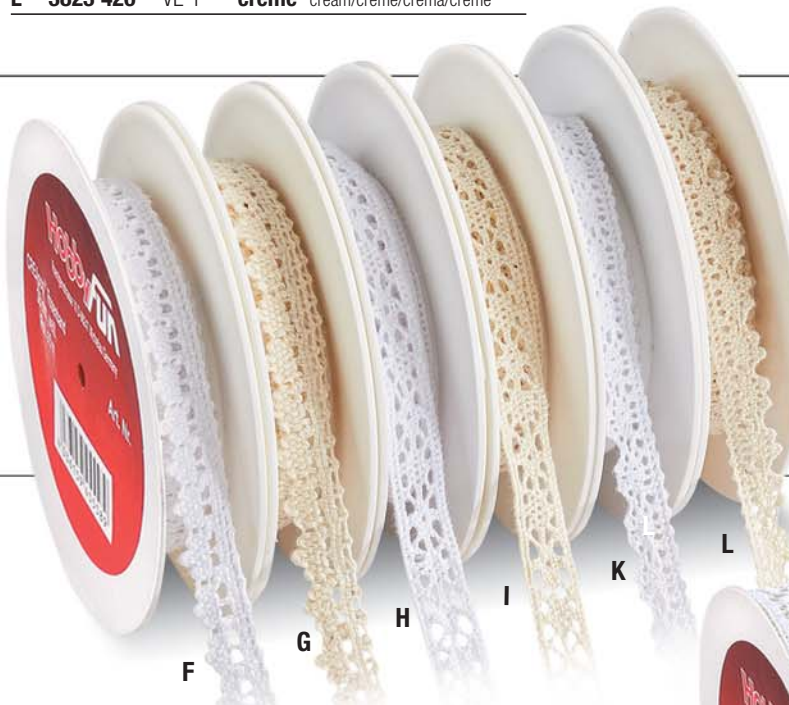

Spitze, Baumwolle

Lace, cotton / Dentelle, coton / Merletto, cotone / Kant, katoen

Rolle mit 20m

Roll with 20m / Rouleau avec 20m / Bobina con 20m / Rol met 20m

A	3823 227	VE 1	Gent weiss white/blanc/bianco/wit	17 mm
B	3823 228	VE 1	Gent creme cream/crème/crema/creme	17 mm
C	3823 229	VE 1	Lüttich Liège/Liegi/Luik weiss white/blanc/bianco/wit	22 mm
D	3823 230	VE 1	Lüttich Liège/Liegi/Luik creme cream/crème/crema/creme	22 mm
E	3823 231	VE 1	Namur Namur creme cream/crème/crema/creme	12 mm

Spitze

Lace/Dentelle/Merletto/Kant

Rolle mit 10m

Roll with 10m / Rouleau avec 10m / Bobina con 10m / Rol met 10m

Kortrijk – 13mm

F	3823 421	VE 1	weiss white/blanc/bianco/wit
G	3823 422	VE 1	creme cream/crème/crema/creme

Liège – 13mm

H	3823 423	VE 1	weiss white/blanc/bianco/wit
I	3823 424	VE 1	creme cream/crème/crema/creme

Waregem – 10mm

K	3823 425	VE 1	weiss white/blanc/bianco/wit
L	3823 426	VE 1	creme cream/crème/crema/creme

Polyester

Polyester / Polyester
Poliestere / Polyester

Spitze Namur – 12 mm

Lace Namur / Dentelle Namur / Merletto Namur / Kant Namur

Rolle mit 20 m roll with 20 m / rouleau avec 20 m / bobina con 20 m / rol met 20 m