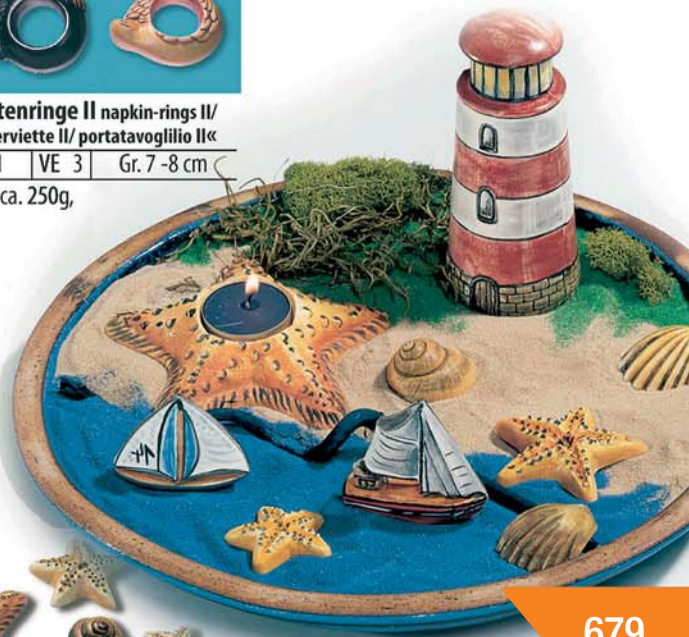

»Sommerblumen summer flowers/
fleurs d'ete/ fiori estivi«
2000 103 | VE 3 | Gr. 8 -13 cm
Keraflott ca.400g,

»Reagenzglasalter
test-tube holders/ support d'éprouvette/
porta provette«
2000 290 | VE 3 | Gr. 8 -11 cm

»Sonnenblumen
sun-flowers/ tournesol/ girasoli«
2000 101 | VE 3 | Gr. 6 -12,5 cm
Keraflott ca. 350g,

»Reagenzglasalter II
test-tube holders II/
support d'éprouvette II/ porta provette II«
2000 291 | VE 3 | Gr. 8 -11 cm
Keraflott ca. 300g,

»Serviettenringe I napkin-rings I/
ronds de serviette I/ portatavogllio I«
2000 210 | VE 3 | Gr. 6 -7,5 cm
Keraflott ca. 250g,

»Serviettenringe II napkin-rings II/
ronds de serviette II/ portatavogllio II«
2000 211 | VE 3 | Gr. 7 -8 cm
Keraflott ca. 250g,

Mobileanhänger 3-D »Strandleben«
Mobile 3-D beach life/ Mobile 3-D vie à
la plage/ ciondoli 3-D per mobile vita da
spiaggio«
2000 249 | VE 3 | Gr. 13-11 cm
Keraflott ca. 500g,

»Meeresbewohner mit Kerzenhalter sea citizen with candlestick/ habi-
tants de la mer avec bougeoir/ abitanti del mare con portacandele«
2000 247 | VE 3 | Gr. 4 -7/Ø12 cm
Keraflott ca. 300g,